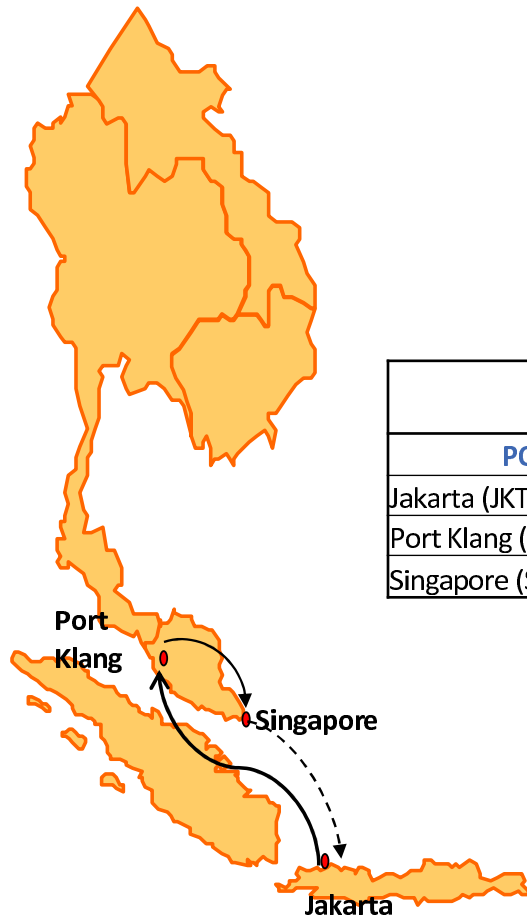

# RJS : RCL JAKARTA SINGAPORE SERVICE

ORIGIN				DESTINATION / TRANSIT TIME	
POL	Terminal Name	ETA	ETD	West Port	Singapore
Jakarta (JKT)	PT. TSJ Terminal, Tanjung Priuk (IDTSJ)	TUE	WED	2.0	3.2
Port Klang (WSP)	Westport Malaysia Sdn Bnd	FRI	SAT	-	0.6
Singapore (SIN)	PSA	SAT		-	-