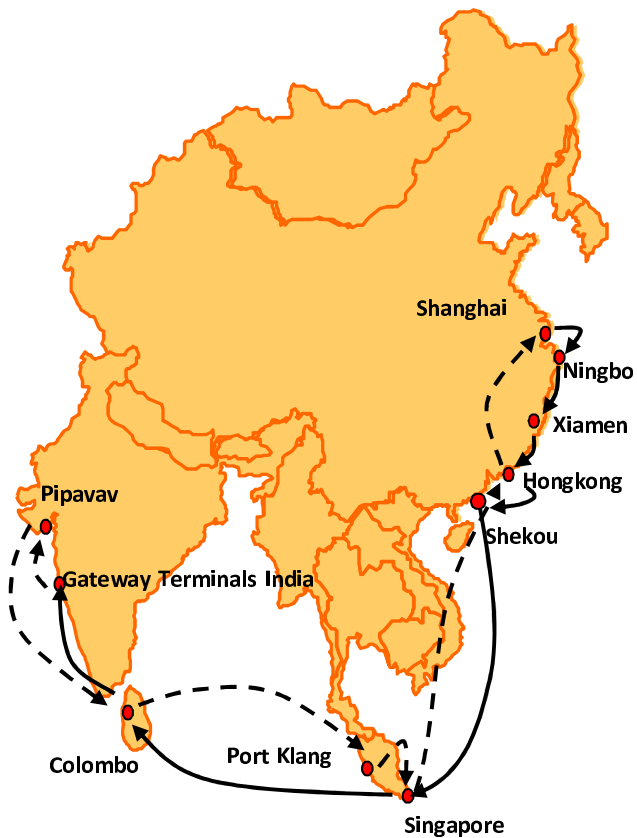

# RKI : RCL Korea Straits - India

Origin				Destination / Transit Time					
Port of Loading	Terminal	ETA	ETD	Ningbo	Xiamen	Hong Kong	Chiwan	Singapore	Colombo
Shanghai	WAI GAO QIAO 2	MON	MON	1	4	5	6	11	17
Ningbo	Meishan	TUE	WED	-	3	4	5	10	15
Xiamen	Hai Tian/ Hai Cang	THU	FRI	-	-	2	3	8	14
Hong Kong	MTL	SAT	SAT	-	-	-	1	6	12
Chiwan	SCCT	SUN	MON	-	-	-	-	5	11
Singapore	PSA	FRI	SUN	-	-	-	-	-	5
Colombo	CICT	THU	THU	-	-	-	-	-	-

Port of Loading	Terminal	ETA	ETD	Pipavav	Colombo	Port Klang	Singapore	Hong Kong	Shanghai
GTI	Gateway Tml India (GTI)	SUN	MON	2	6	11	13	18	22
Pipavav	Gujarat Pipavav (PAV)	TUE	WED	-	4	9	1	16	20
Colombo	CICT	SAT	SUN	-	-	5	7	12	16
Port Klang	Port Klang (North)	FRI	SAT	-	-	-	2	7	11
Singapore	Keppel	THU	THU	-	-	-	-	5	9
Hongkong	HIT	SAT	SUN	-	-	-	-	-	5