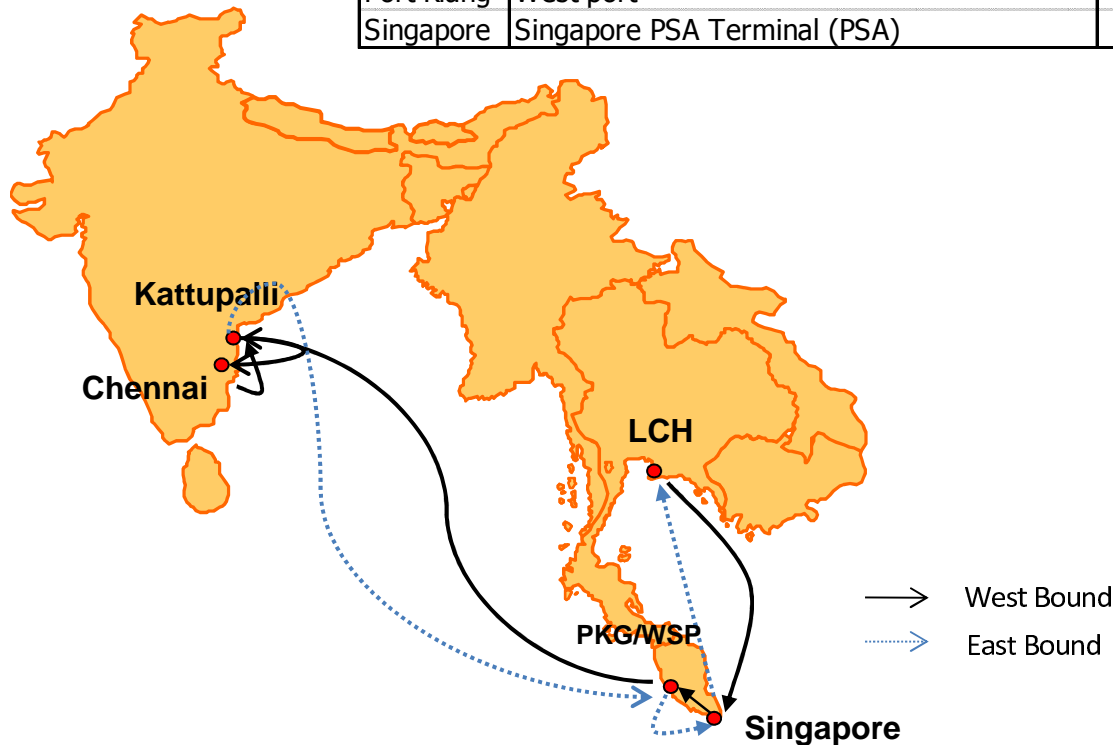

RML1 : RCL Madras - Laemchabang Service

Origin		Destination/Transit Time				
POL	Terminal Name	ETA	ETD	Port Klang	Singapore	LaemChabang
Madras	Chennai International Terminals Pvt. Ltd (CITPL)	FRI	SUN	5	6	9
Kattupali	Adani Kattupalli port pvt. (KCT)	FRI	MON	4	5	8
Port Klang	West port	FRI	SAT	-	1	3
Singapore	Singapore PSA Terminal (PSA)	SUN	SUN	-	-	2

South East Asia - Kattupalli & Madras

Origin				Destination/Transit Time			
POL	Terminal Name	ETA	ETD	Singapore	Port Klang	Kattupalli	Madras
Laem Chabang	TIPS (B4)	TUE	WED	2	4	9	9
Singapore	Singapore PSA Terminal (PSA)	FRI	SUN	-	1	7	7
Port Klang	North port	SUN	MON	-	-	4	4
Kattupalli	Adani Kattupalli port pvt. (KCT)	FRI	FRI	-	-	-	1
Madras	Chennai International Terminals Pvt. Ltd (CITPL)	FRI	SUN	-	-	-	-