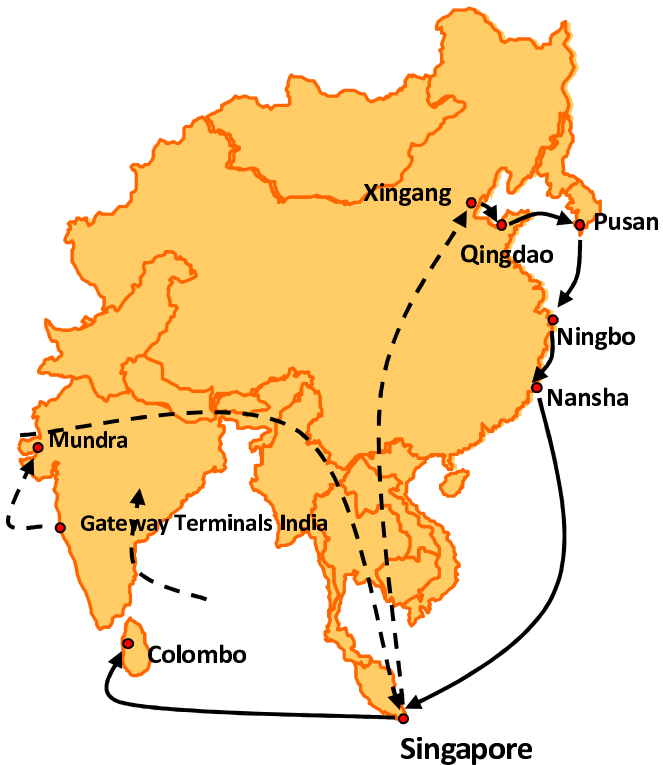

RNI2 : RCL North China Straits - India

North China to India

Port of Loading	Origin				Destination / Transit Time							
	Terminal	ETA	ETD	Qingdao	Pusan	Ningbo	Nansha	Singapor	Colombo	Navashe	Mundra	
Xingang	TIANJIN PORT ALLIANCE INTERNATIONAL Contr Tml	FRI	SAT	3	5	8	13	18	25	28	30	
Qingdao	Qingdao Qianwan Contr Tml	TUE	TUE	-	2	5	10	15	22	25	27	
Pusan	Pusan New Port	THU	THU	-	-	3	8	13	20	23	25	
Ningbo	Ningbo Beilun	SUN	MON	-	-	-	3	8	15	18	20	
Nansha	GUANGZHOU SOUTH CHINA OCEANGATE Contr Tml	FRI	SAT	-	-	-	-	5	12	16	17	
Singapore	Keppel	WE	THU	-	-	-	-	-	6	10	11	

India to North China

Port of Loading	Origin				Destination / Transit Time			
	Terminal	ETA	ETD	GTI	Mundra	Singapore	Xingang	
Colombo	COLOMBO INTERNATIONAL Contr Tml	WED	WED	3	5	14	22	
Nhava Sheva	Gateway Tml India (GTI)	SAT	SUN	-	2	11	19	
Mundra	Mundra Int.Contr.Tml.	MON	WED	-	-	7	17	
Singapore	Keppel	WED	THU	-	-	-	7	
Xingang	TIANJIN PORT ALLIANCE INTERNATIONAL Contr Tml	FRI	SAT	-	-	-	-	