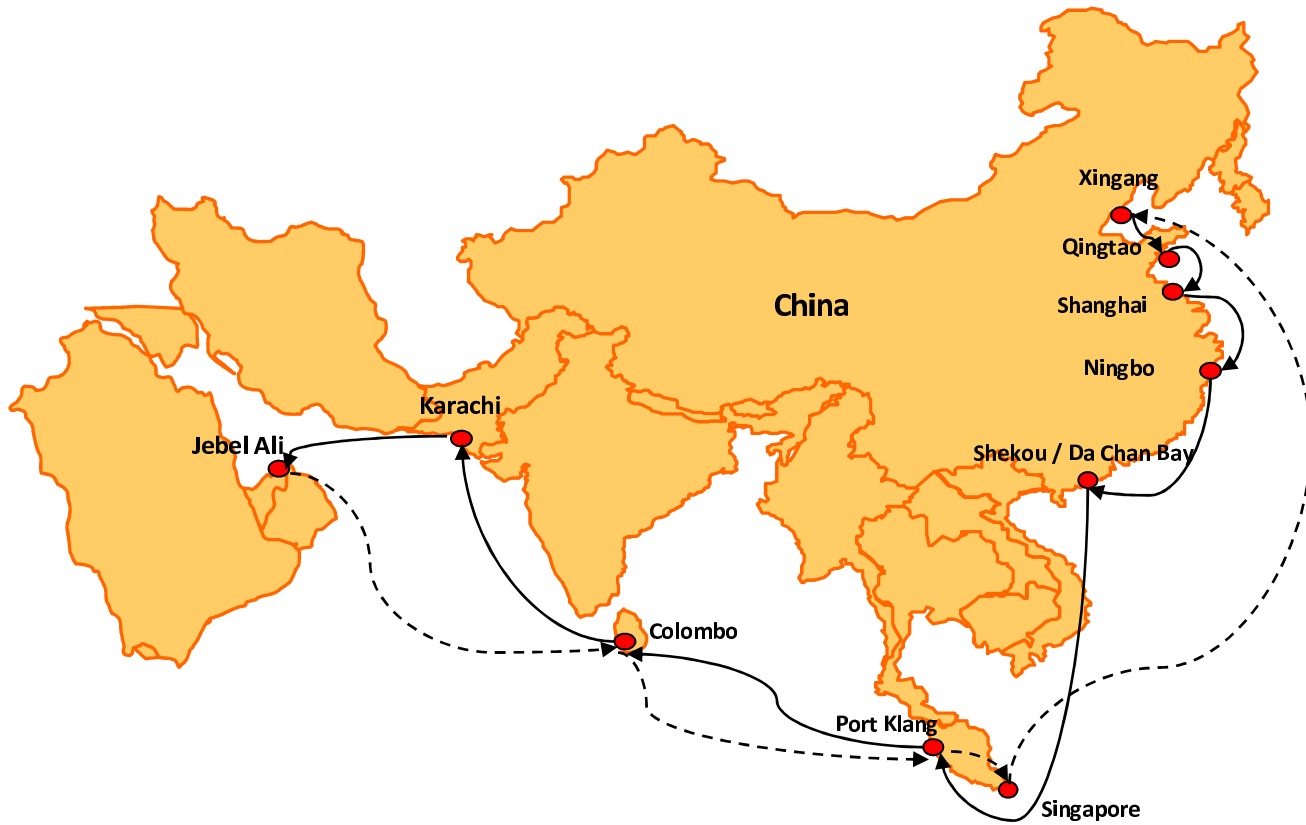

# RPM : RCL Pakistan - Middle East Service

RCL Pakistan-Middle East Service

		Origin				Destination / Transit Time																	
		Port of Loading	Terminal	ETA	ETD	TAO	SHA	NGB	SHK	PKG	CMB	KHI	JEA	CMB	PKG	SIN	TXG	TAO	SHA	NGB	SHK	DCB	
West - Bound	Xingang	Tianjin Port Pacific International Container Terminal		FRI	SAT	2	4	5	8	13	18	21	24	-	-	-	-	-	-	-	-	-	-
	Qingtao	Qingtao Qianwan Container Terminal Limited		SUN	MON	-	2	3	6	11	16	19	22	-	-	-	-	-	-	-	-	-	-
	Shanghai	WAI Gao Qiao 5		TUE	WED	-	-	1	4	9	14	17	20	-	-	-	-	-	-	-	-	-	-
	Ningbo	Ningbo Port CO.,LTD.Beilun Second Container Terminal Branch		WED	THU	-	-	-	3	8	13	16	19	-	-	-	-	-	-	-	-	-	-
	Shekou	Shekou Container Terminal		SUN	SUN	-	-	-	-	5	10	13	16	-	-	-	-	-	-	-	-	-	-
	Da Chan Bay	Da Chan Bay Terminal One		SUN	MON	-	-	-	-	4	9	12	15	-	-	-	-	-	-	-	-	-	-
	Port Klang	Westports		FRI	SAT	-	-	-	-	-	5	8	11	-	-	-	-	-	-	-	-	-	-
	Colombo	South Asia Gateway Terminal (SAGT)		WED	WED	-	-	-	-	-	-	3	6	-	-	-	-	-	-	-	-	-	-
East - Bound	Karachi	South Asia Pakistan Terminal (SAPT)		MON	TUE	-	-	-	-	-	-	-	3	10	16	18	28	30	32	33	36	36	
	Jebel Ali	Terminal I		THU	FRI	-	-	-	-	-	-	-	-	7	13	15	25	27	29	30	33	33	
	Colombo	Jaya Container Terminal (JCT)		THU	THU	-	-	-	-	-	-	-	-	-	6	8	18	20	22	23	26	26	
	Port Klang	Westports		TUE	TUE	-	-	-	-	-	-	-	-	-	-	2	12	14	16	17	20	20	
	Singapore	PSA Corporation		WED	WED	-	-	-	-	-	-	-	-	-	-	-	10	12	14	15	18	18	