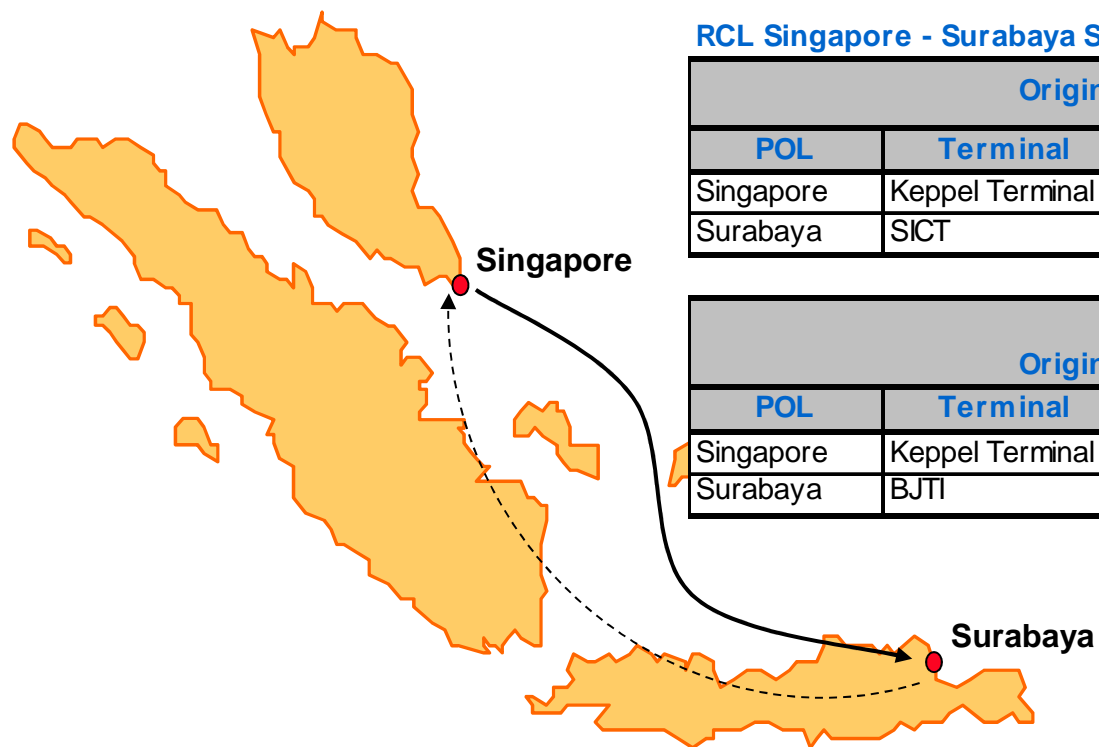

# RSU : RCL SINGAPORE SURABAYA SERVICE

RCL Singapore - Surabaya Service

Origin				Destination / Transit Time	
POL	Terminal	ETA	ETD	Surabaya	Singapore
Singapore	Keppel Terminal	SAT	MON	2	-
Surabaya	SICT	WED	THU	-	2

Origin				Destination / Transit Time	
POL	Terminal	ETA	ETD	Surabaya	Singapore
Singapore	Keppel Terminal	WED	THU	2	-
Surabaya	BJTI	SAT	SUN	-	2