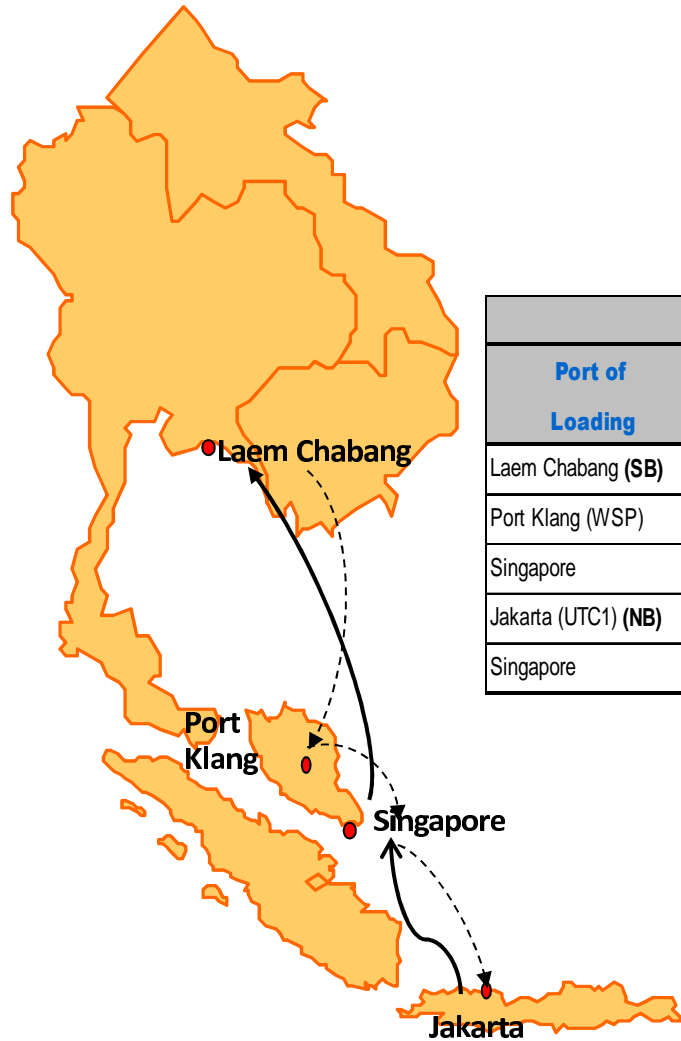

# RTI : RCL THAILAND INDONESIA SERVICE

Origin				Destination / Transit Time			
Port of Loading	Terminal Name	ETA	ETD	Jakarta (UTC1)	Singapore	Laem Chabang	West Port
Laem Chabang (SB)	Tips (B4) Co. Ltd	THU	FRI	6	3	-	2
Port Klang (WSP)	Westport Malaysia Sdn Bhd	SUN	MON	3	0.5	-	-
Singapore	Keppel Terminal	MON	TUE	2	-	-	-
Jakarta (UTC1) (NB)	Peti Kemas I	THU	SAT	-	1	5	8
Singapore	Keppel Terminal	SUN	MON	-	-	3	6