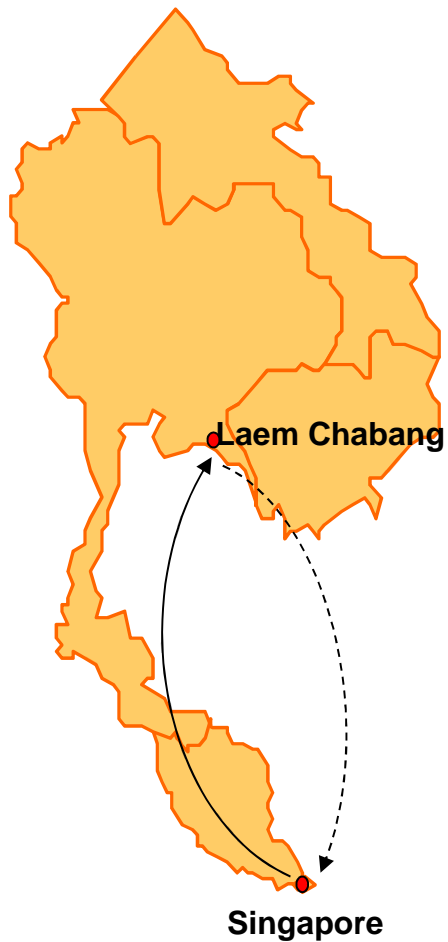

RTS : RCL THAILAND SINGAPORE SERVICE

RCL Thailand - Singapore Service (RTS11)

Loop	Origin				Destination / Transit Time	
	Port of Loading	Terminal	ETA	ETD	Laem Chabang	Singapore
1	Singapore	Keppel Terminal	WED	FRI	2	-
	Laem Chabang	TIPS B4	SUN	MON	-	2