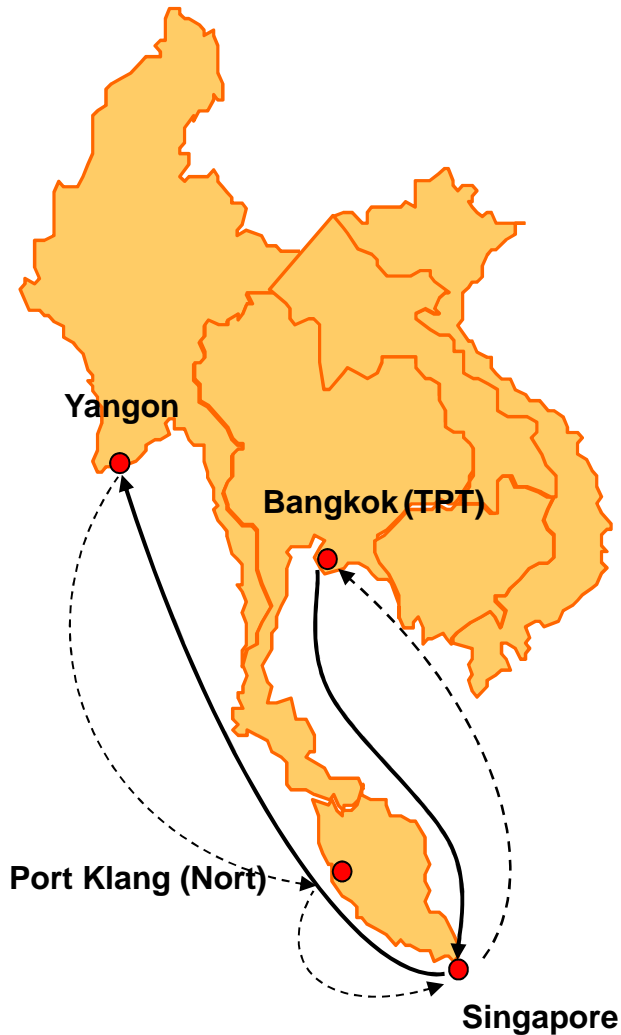

RTY : RCL THAILAND YANGON SERVICE

Origin				Destination/Transit Time				
POL	Terminal Name	ETA	ETD	SIN	RGN	PKG (N)	SIN	TPT
Bangkok/TPT	Thai Prosperity Tml	Sat	Sun	4	8	15	-	-
Singapore	Keppel Terminal	Wed	Thu	-	4	11	-	-
Yangon	Myanmr Industrual Port (MIP)	Sun	Wed	-	-	4	7	11
Port Klang	Northport (Malaysia) Bhd	Sun	Mon	-	-	-	2	6
Singapore	Keppel Terminal	Tue	Wed	-	-	-	-	4
Bangkok/TPT	Thai Prosperity Tml	Sat	Sun	4	8	15	-	-