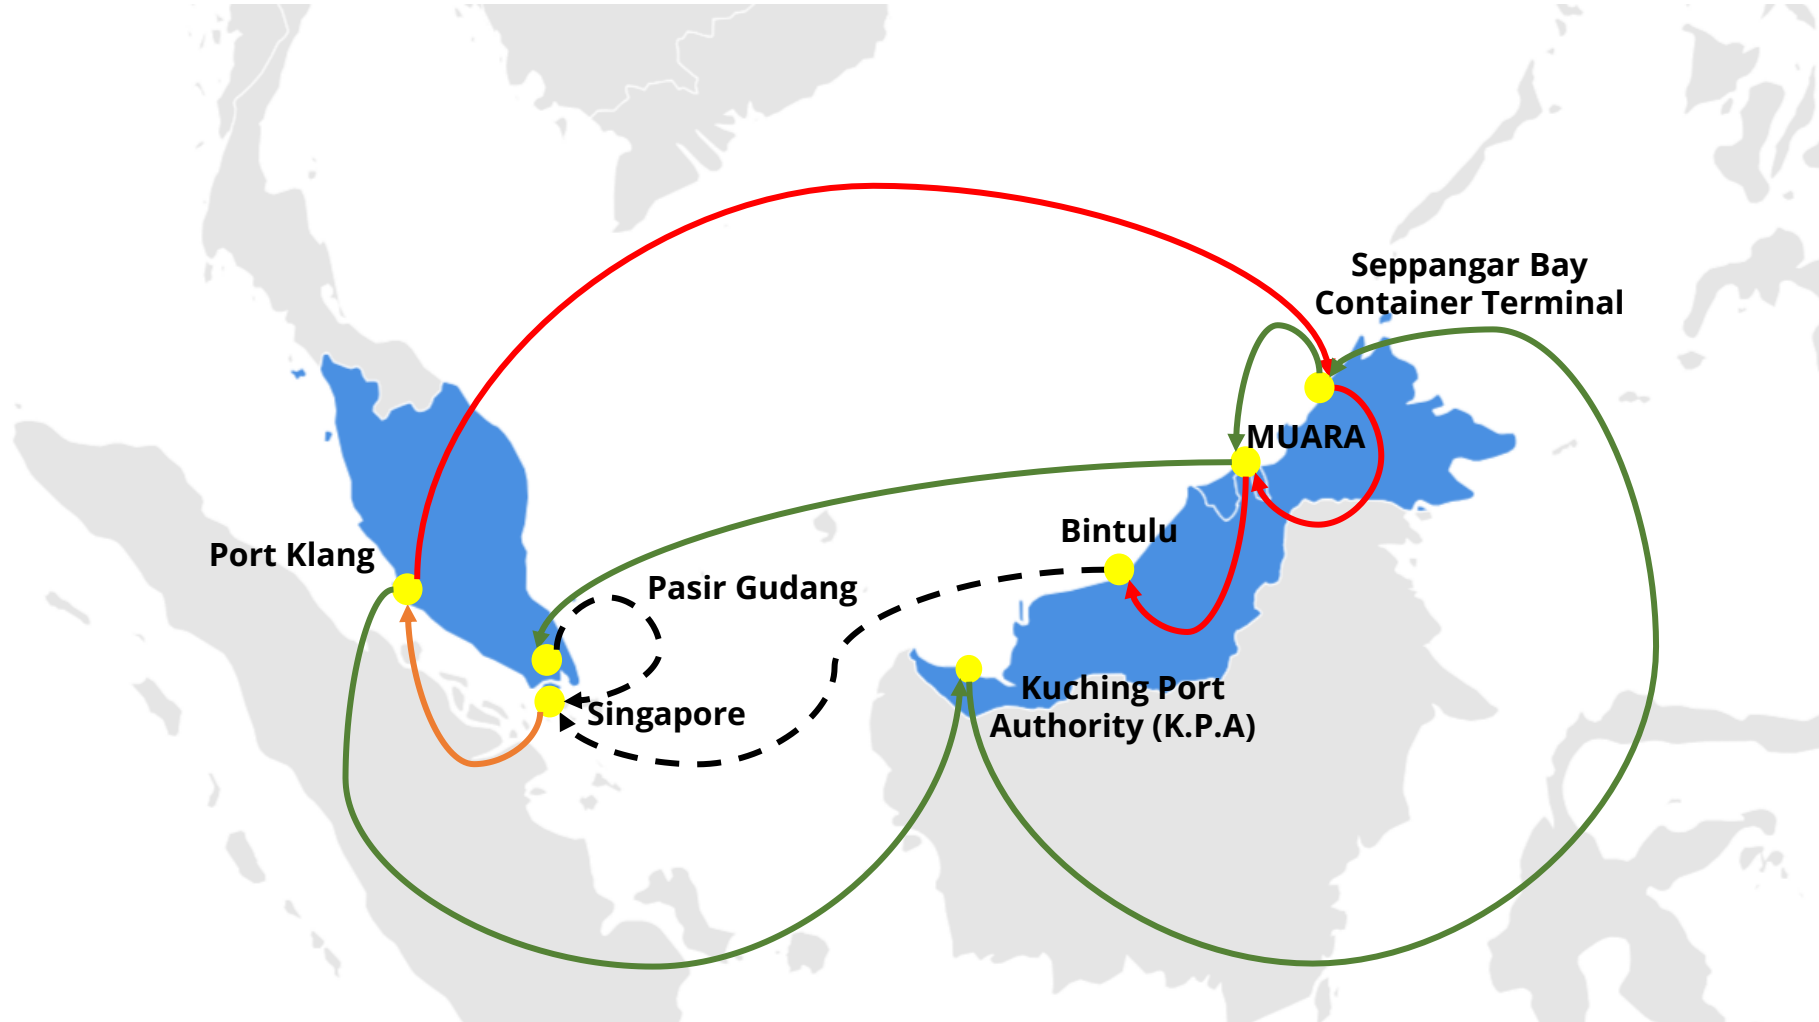

REM : RCL East Malaysia Service

Rotation: SGSIN - MYWSP - MYBKI - BNMUA - MYBTU

Rotation: SGSIN - MYWSP - MYKCH - MYBKI - BNMUA - MYPGU

Frequency : 14 DAYS R/T

Frequency : 14 DAYS R/T

REM : RCL East Malaysia Service

Rotation: SGSIN - MYWSP - MYBKI - BNMUA - MYBTU

Frequency : 14 DAYS R/T

POL		Terminal	POD				
			MYPKG	MYBKI	BNMUA	MYBTU	SGSIN
		DAY	MON	FRI	SUN	MON	SAT
SGSIN	Pasir Panjang Terminal	SAT	1	3	5	6	14
MYPKG	Port Kelang	MON		4	6	8	11
MYBKI	Seppangar Bay Container Terminal	FRI			1	2	8
BNMUA	Port Authority of Muara (MPA)	SUN				1	6
MYBTU	Bintulu International Container Terminal	MON					5

Rotation: SGSIN - MYWSP - MYKCH - MYBKI - BNMUA - MYPGU

Frequency : 14 DAYS R/T

POL		Terminal	POD					
			MYPKG	MYKCH	MYBKI	BNMUA	MYPGU	SGSIN
		DAY	SUN	WED	FRI	MON	THU	FRI
SGSIN	Pasir Panjang Terminal	FRI	2	5	7	8	11	14
MYPKG	Port Kelang	SUN		3	5	7	10	13
MYKCH	Kuching Port Authority (KPA)	WED			2	5	8	9
MYBKI	Seppangar Bay Container Terminal	FRI				3	6	7
BNMUA	Port Authority of Muara (MPA)	MON					3	4
MYPGU	Johor Container Terminal (JCT)	THU						1