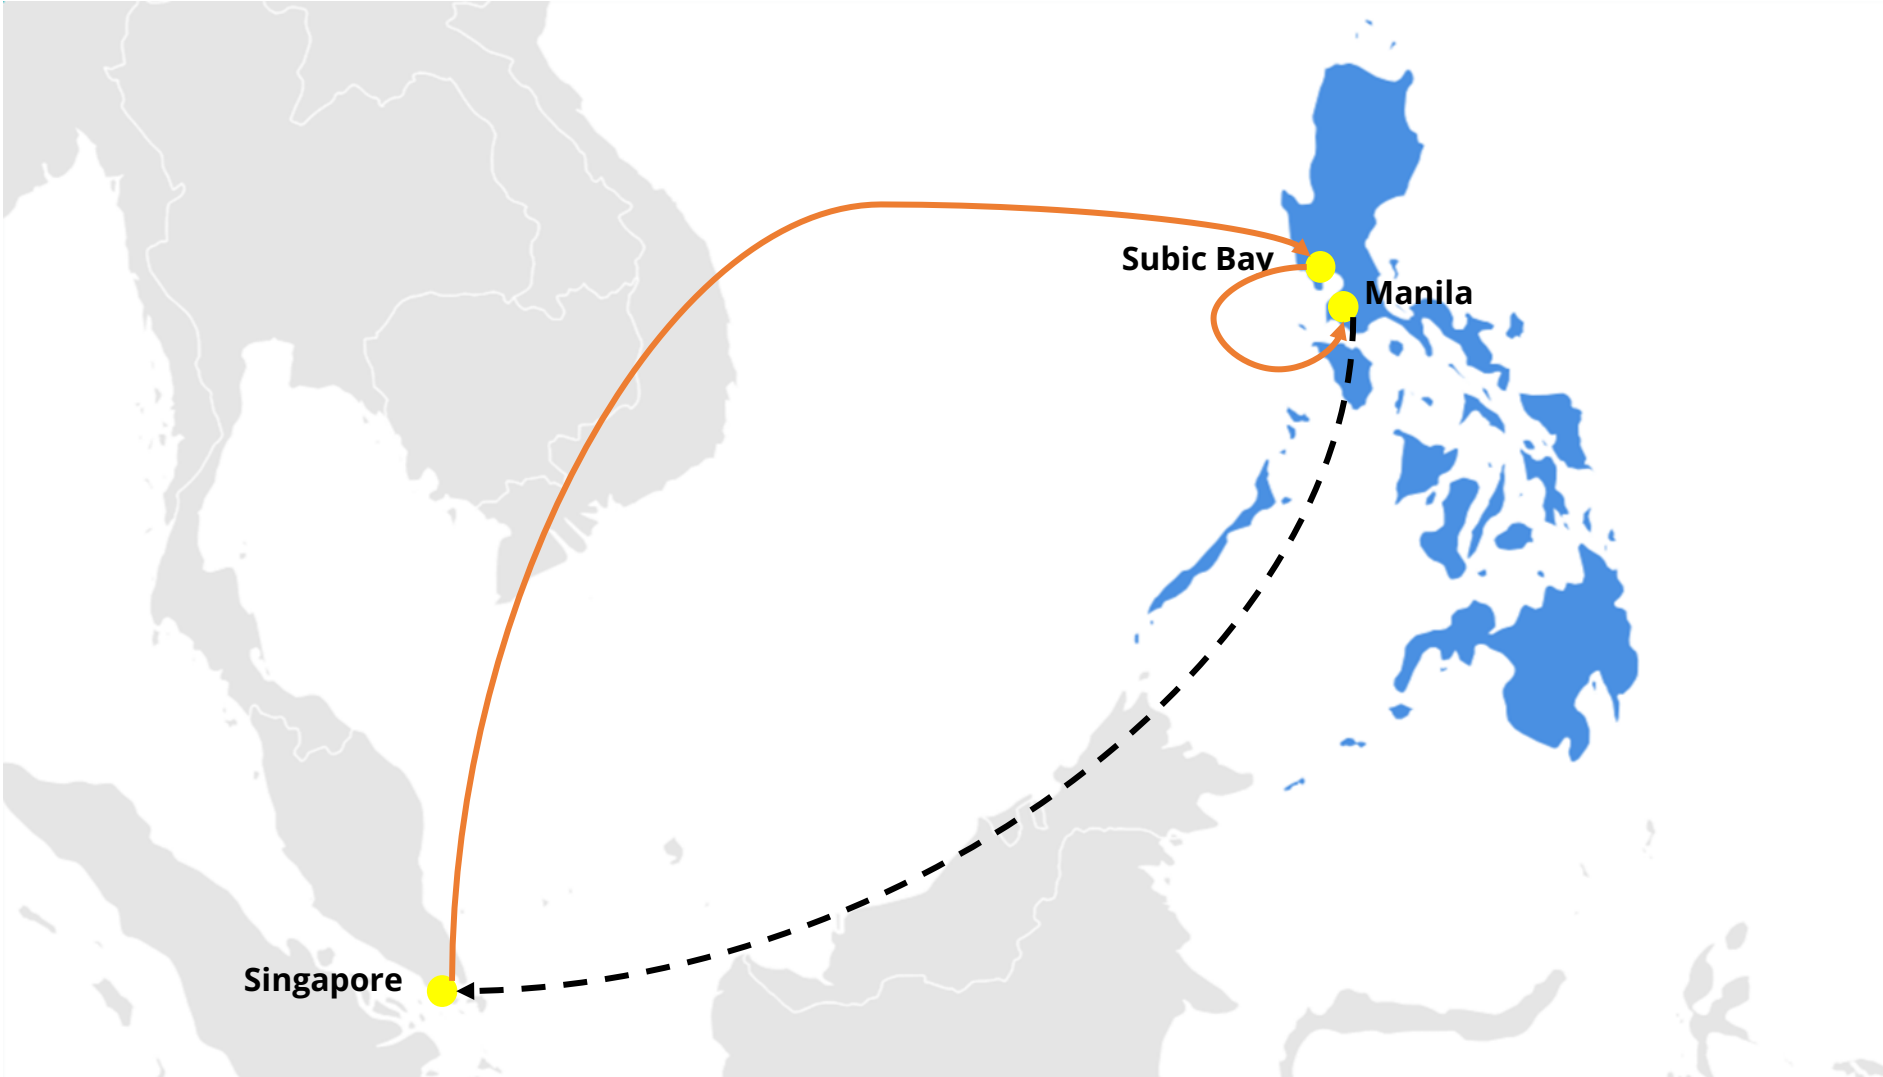

# RMN7 : RCL MANILA - SINGAPORE EXPRESS

Rotation : SGSIN - PHSFS - PHMNL-SGSIN

Frequency : 14 days r/t with 1 vessel

**RMN7 : RCL MANILA - SINGAPORE EXPRESS**

**Rotation : SGSIN - PHSFS - PHMNL-SGSIN**

**Frequency : 14 days r/t with 1 vessel**

POL		Terminal	POD			
			PHSFS	PHMNL	SGSIN	
			DAY	FRI	SUN	FRI
SGSIN	Pasir Panjang Terminal		FRI	7	9	14
PHSFS	ICTSI Subic Bay		SAT			
PHMNL	Manila North Harbour		MON			