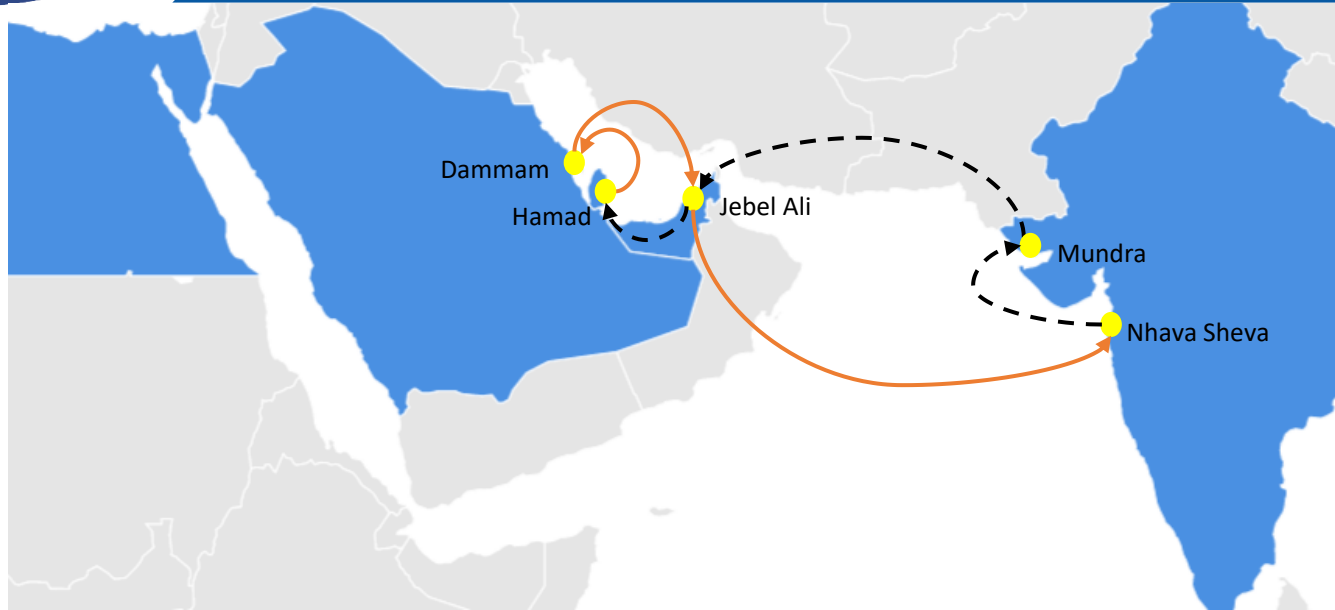

RWX : RCL WEST INDIA EXPRESS

Frequency : weekly sailing

Rotation : AEDXB - QAHMD - SADMM - AEDXB - INNSA - INMUN - AEDXB

POL	Terminal	DAY	POD			
			SADMM	AEDXB	INNSA	INMUN
QAHMD	Q Terminal	SAT	1	3	10	13
SADMM	Dammam Container Terminal	MON	-	1	8	11
AEDXB	DP World Jebel Ali Terminal 2	WED	-	-	6	9

Rotation : AEDXB - QAHMD - SADMM - AEDXB - INNSA - INMUN - AEDXB

POL	Terminal	DAY	POD		
			AEDXB	QAHMD	SADMM
INNSA	Nhava Sheva International Container Terminal (NSICT)	WED	4	9	11
INMUN	Mundra International Container Terminal (MICT)	SAT	4	6	8
AEDXB	DP World Jebel Ali Terminal 2	WED	-	2	4