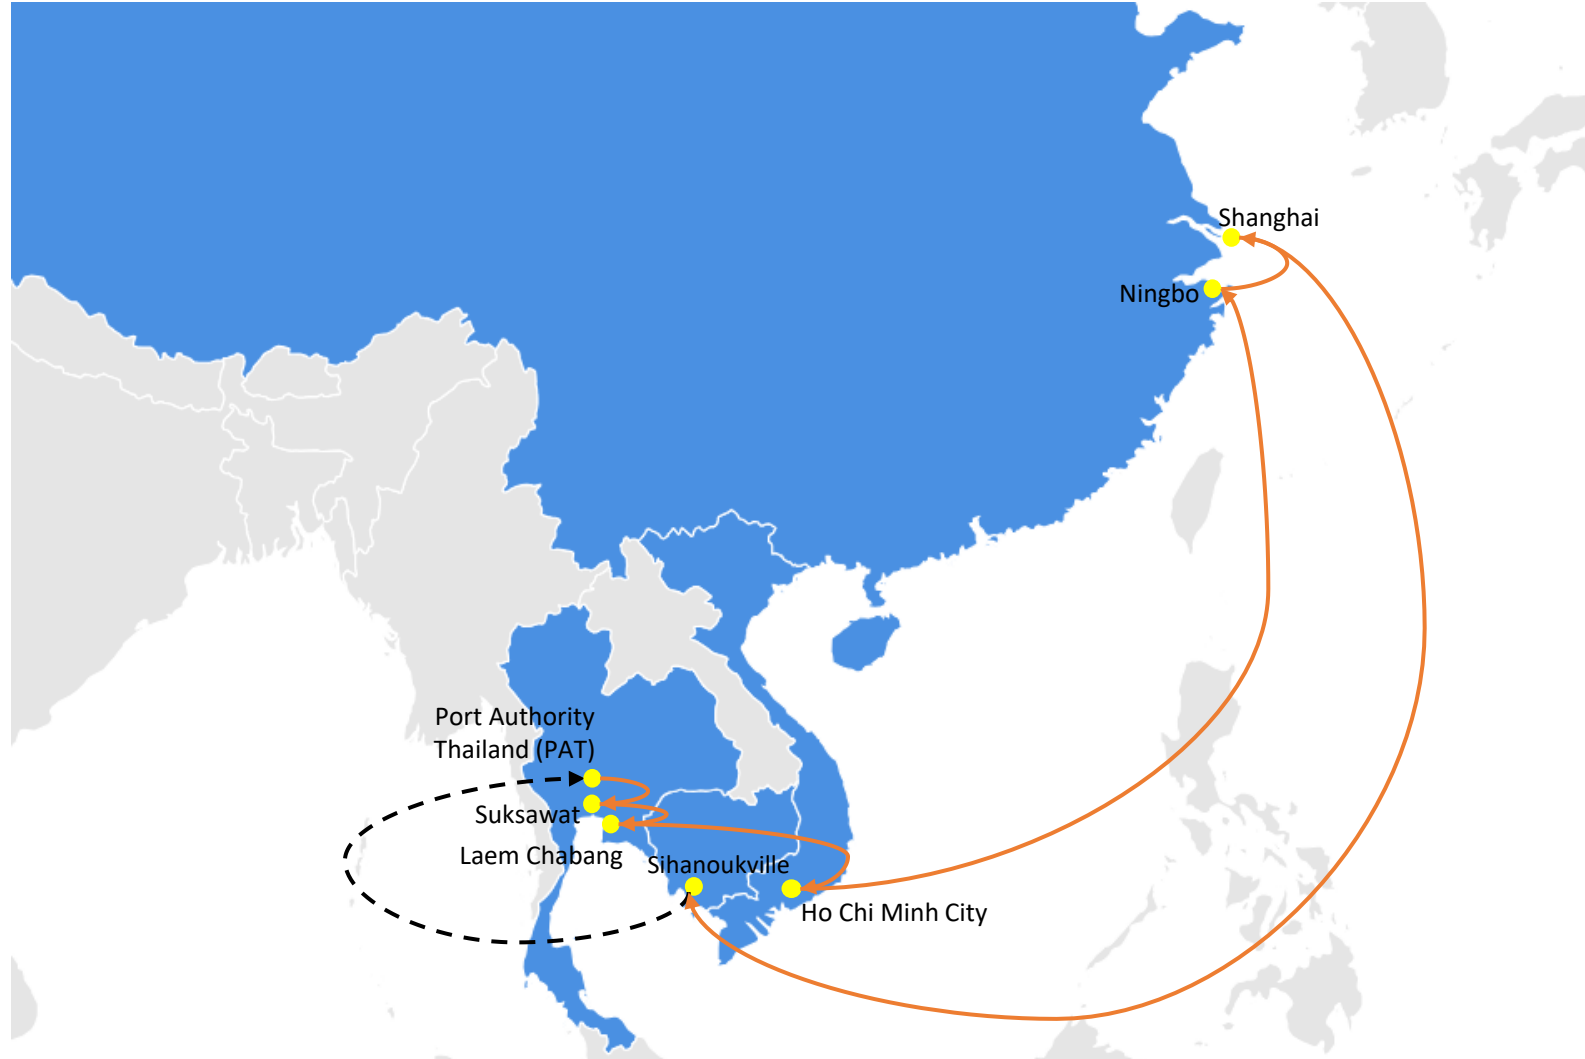

# RBC1 : RCL BANGKOK – CHINA SERVICE

Rotation : THBKK- THSWW - THLCH - VNSGN - CNNGB - CNSHA - KHKOS

**RBC1 : RCL BANGKOK – CHINA SERVICE**

**Rotation : THBKK- THSWW - THLCH - VNSGN - CNNGB - CNSHA - KHKOS**

**RBC1 Northbound**

POL	Terminal	DAY	POD					
			THSWW	THLCH	VNSGN	CNNGB	CHSHA	KHKOS
			MON	MON	FRI	THU	SAT	FRI
THPAT	Port Authority Thailand (PAT)	MON	-	-	4	10	12	18
THSWW	Suksawat Terminal Co., Ltd.	MON	-	-	4	10	12	18
THLCH	TIPS (B4)	TUE	-	-	3	9	11	17
VNSGN	Cat Lai Terminal	FRI	-	-	-	6	8	14

**RBC1 Southbound**

POL	Terminal	DAY	POD					
			CNSHA	KHKOS	THPAT	THSWW	THLCH	VNSGN
			SAT	FRI	SUN	MON	MON	FRI
CNNGB	Ningbo Beilun Int'l Container Tml	THU	2	8	10	11	11	15
CNSHA	Pudong Tml - Wai Gao Qiao 1	SUN	-	5	7	8	8	12
KHKOS	The Sihanoukville Autonomous Port	SAT	-	-	1	2	2	6