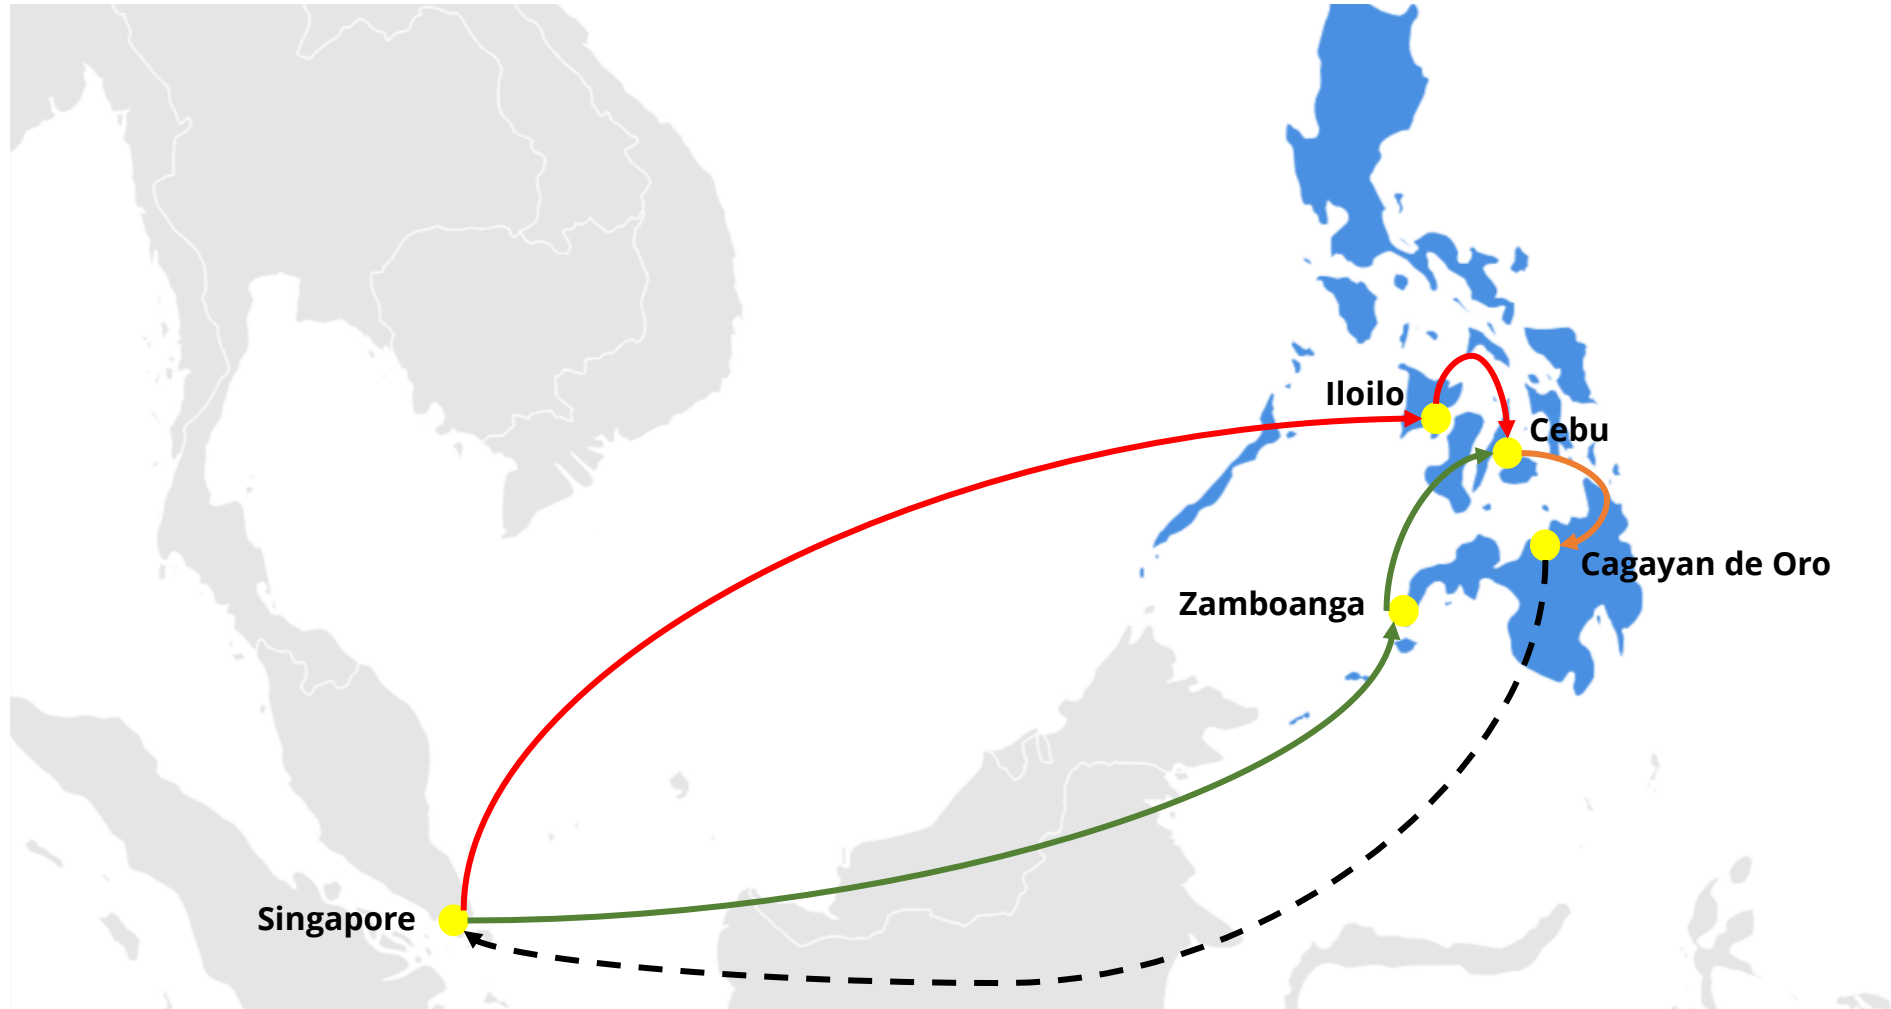

RSP6 : RCL SOUTH PHILIPPINES SERVICE 6

Rotation :
SGSIN-PHZAM/PHILO-PHCEB-PHCGY-SGSIN

RSP6 : RCL SOUTH PHILIPPINES SERVICE 6

Rotation :

SGSIN-PHZAM/PHILO-PHCEB-PHCGY-SGSIN

POL		Terminal	POD			
			PHZAM	PHCEB	PHCGY	SGSIN
		DAY	FRI	SUN	MON	SUN
SGSIN	KEPPEL TERMINAL	SUN	5	7	8	14
PHILO	ILOILO COMMERCIAL PORT COMPLE	FRI		2	3	9
PHCEB	CEBU INTERNATIONAL TERMINAL	SUN			1	7
PHCGY	MINDANAO CONTAINER TERMINAL	MON				6

POL		Terminal	POD			
			PHZAM	PHCEB	PHCGY	SGSIN
		DAY	FRI	SUN	MON	SUN
SGSIN	KEPPEL TERMINAL	SUN	5	7	8	14
PHZAM	ZAMBOANGA TERMINAL	FRI		2	3	9
PHCEB	CEBU INTERNATIONAL TERMINAL	SUN			1	7
PHCGY	MINDANAO CONTAINER TERMINAL	MON				6