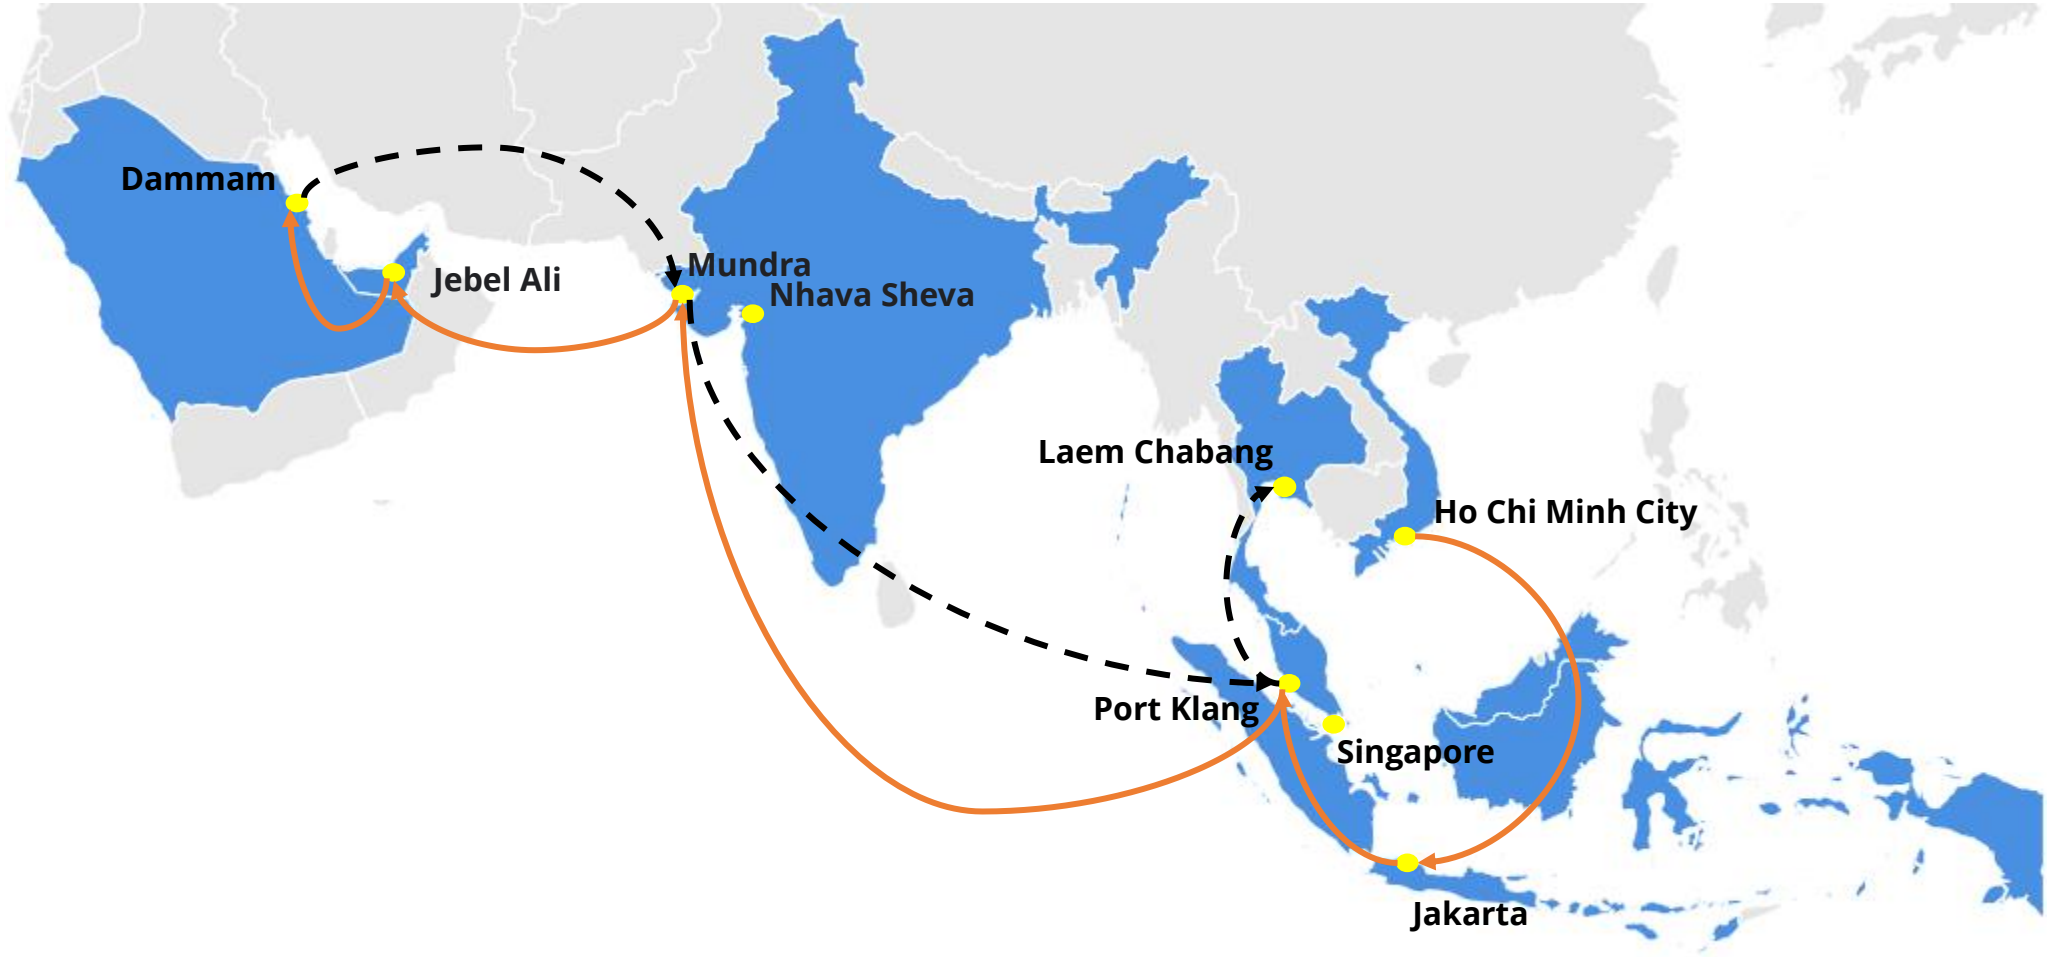

Northbound

POL	Terminal	DAY	POD				
			SADMM	INNSA	MYPKG	VNCMT	IDJKT
			WED	THU	WED	SUN	THU
AEDXB	DP WORLD TERMINAL 1	MON	2	8	16	20	24
SADMM	KING ABDULAZIZ PORT DAMMAM	WED		6	14	18	22
INNSA	NHAVA SHEVA INTERNATIONAL CONTAINER TERMINAL (NSICT)	TUE			8	12	16
MYPKG	WESTPORTS TERMINAL	WED				4	8
VNCMT	CAI MEP INTERNATIONAL TERMINAL	SUN					4
IDJKT	NEW PRIOK CONTAINER TERMINAL ONE	THU					

RGA3 : RCL ASEAN GULF SERVICE

Rotation :

Frequency : 1 Sailing per week

Loop 2: VNCMT - IDJKT - MYPKG - INMUN - AEJEA - SADMM - INMUN - MYPKG - THLCH

RGA3 : RCL ASEAN GULF SERVICE

Rotation :

Frequency : 1 Sailing per week

Loop 2: VNCMT - IDJKT - MYPKG - INMUN - AEJEA - SADMM - INMUN - MYPKG - THLCH

Westbound

POL	Terminal	DAY	POD				
			IDJKT	MYPKG	INMUN	AEDXB	SADMM
			THU	SUN	TUE	SAT	MON
VNCMT	HUTCHISON LAEMCHABANG TERMINAL LTD. (C1C2)	SUN	4	7	16	20	22
IDJKT	NEW PRIOK CONTAINER TERMINAL ONE	THU		3	12	16	18
MYPKG	WESTPORTS TERMINAL	SUN			9	13	15
INMUN	MUNDRA INTERNATIONAL CONTAINER TERMINAL	TUE				4	6
AEDXB	DP WORLD TERMINAL 1	SAT					2

Eastbound

POL	Terminal	DAY	POD			
			SADMM	INMUN	MYPKG	THLCH
			MON	SAT	SUN	THU
AEDXB	DP WORLD TERMINAL 1	SAT	2	7	15	19
SADMM	KING ABDULAZIZ PORT DAMMAM	MON		5	13	17
INMUN	ADANI CONTAINER TERMINAL	SAT			8	12
MYPKG	WESTPORTS TERMINAL	SUN				4
THLCH	HUTCHISON LAEMCHABANG TERMINAL LTD. (C1C2)	THU				