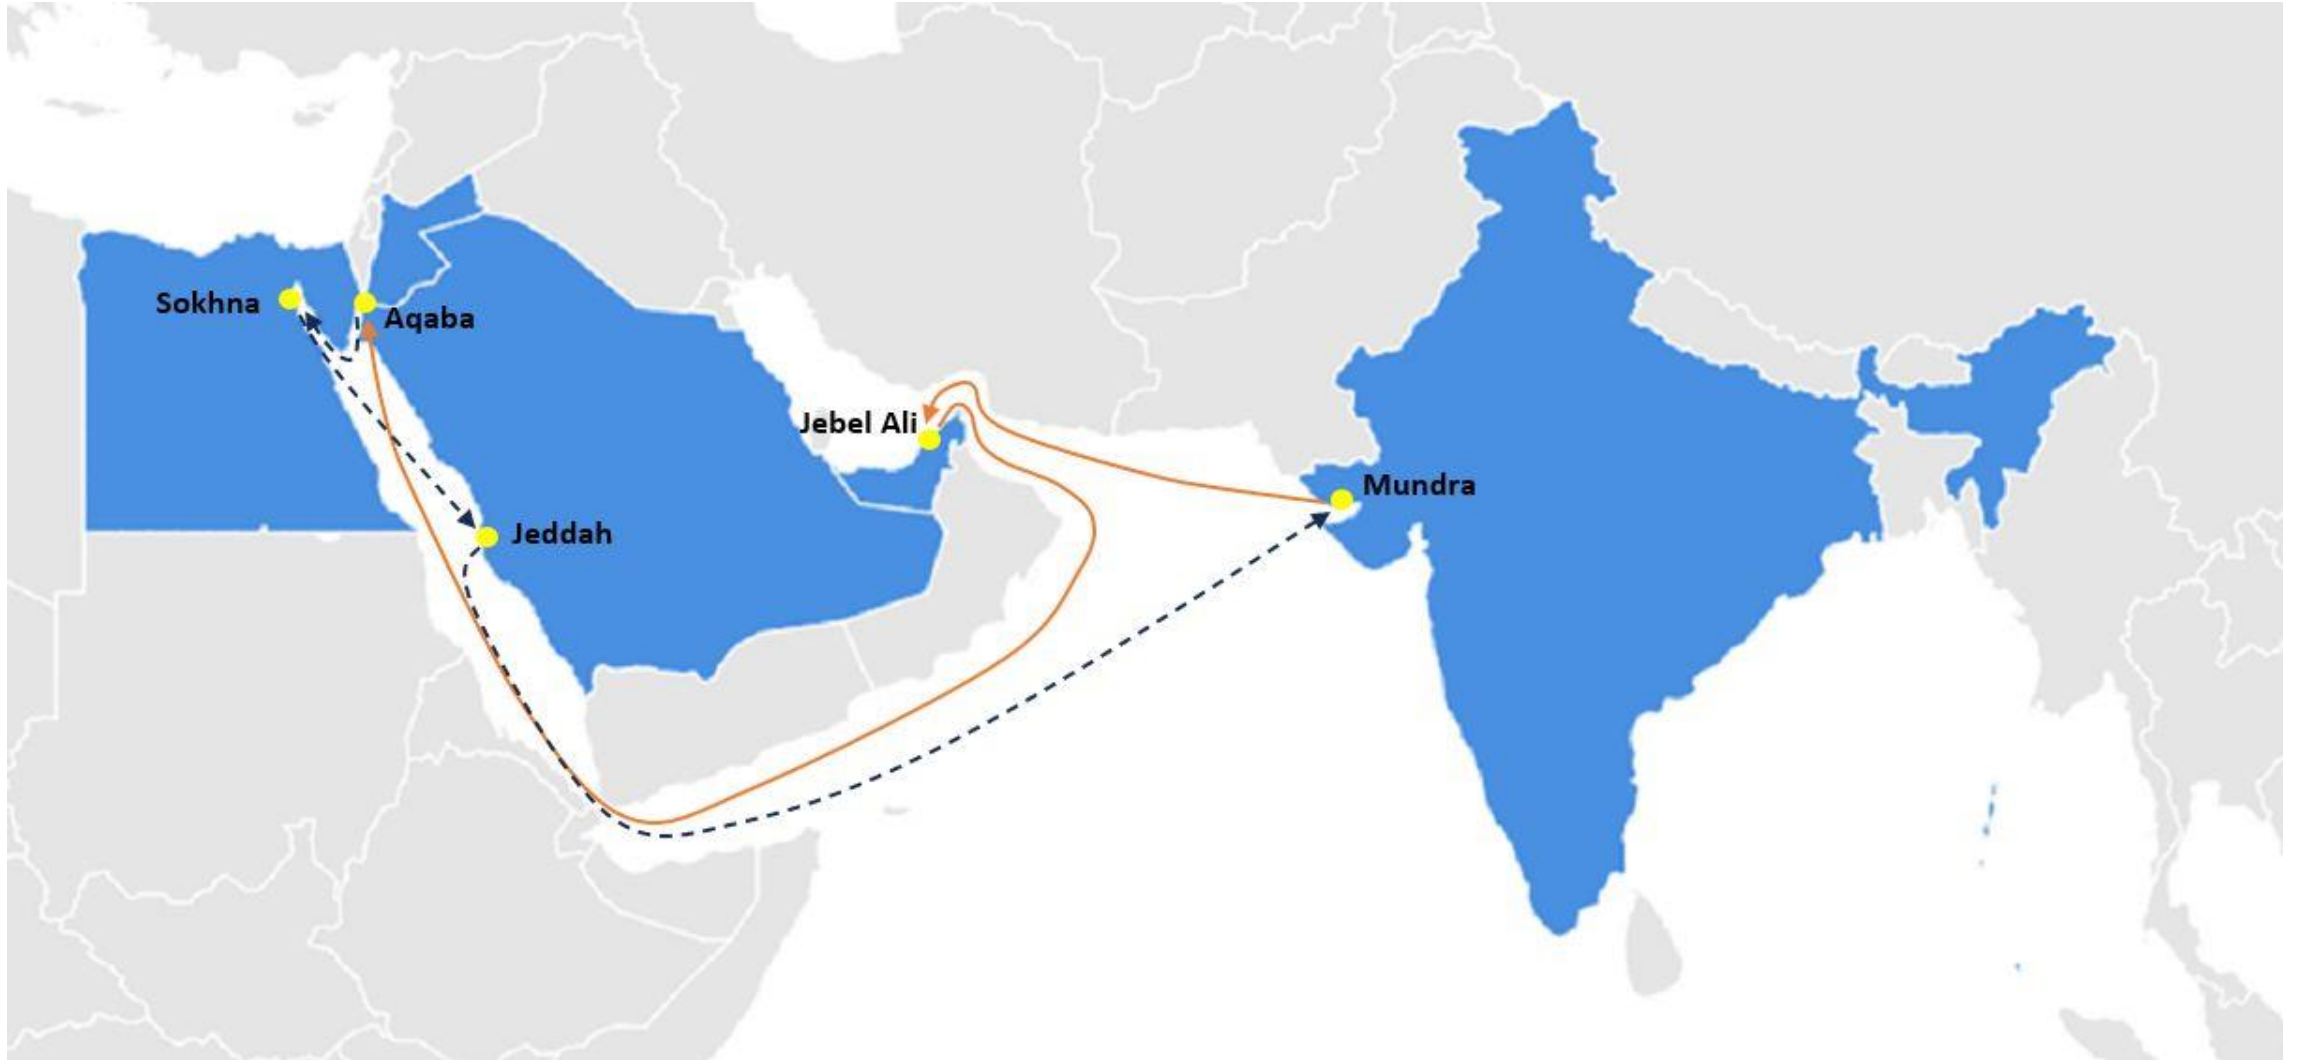

RGR3 : RCL Gulf - Red Sea Service 3

Rotation : INMUN - AEDXB - JOAQJ - EGSOK - SAJED - INMUN

Frequency : 1 Sailing per week

**RGR3 : RCL Gulf - Red Sea Service 3****Rotation : INMUN - AEDXB - JOAQJ - EGSOK - SAJED - INMUN****Frequency : 1 Sailing per week****Westbound**

POL	Terminal	DAY	POD			
			AEDXB	JOAQJ	EGSOK	SAJED
			MON	WED	FRI	MON
INMUN	Adani Container Terminal CT2	TUE	6	15	17	20
AEDXB	DP World Jebel Ali Terminal 1 and Terminal 3	TUE	-	8	10	13

Eastbound

POL	Terminal	DAY	POD			
			EGSOK	SAJED	INMUN	AEDXB
			FRI	MON	MON	MON
JOAQJ	Aqaba Container Terminal	THU	1	4	11	18
EGSOK	Sokhna Container Terminal	SAT	-	2	9	16
SAJED	Jeddah Islamic Port (SCT - South Container Terminal)	TUE	-	-	6	13