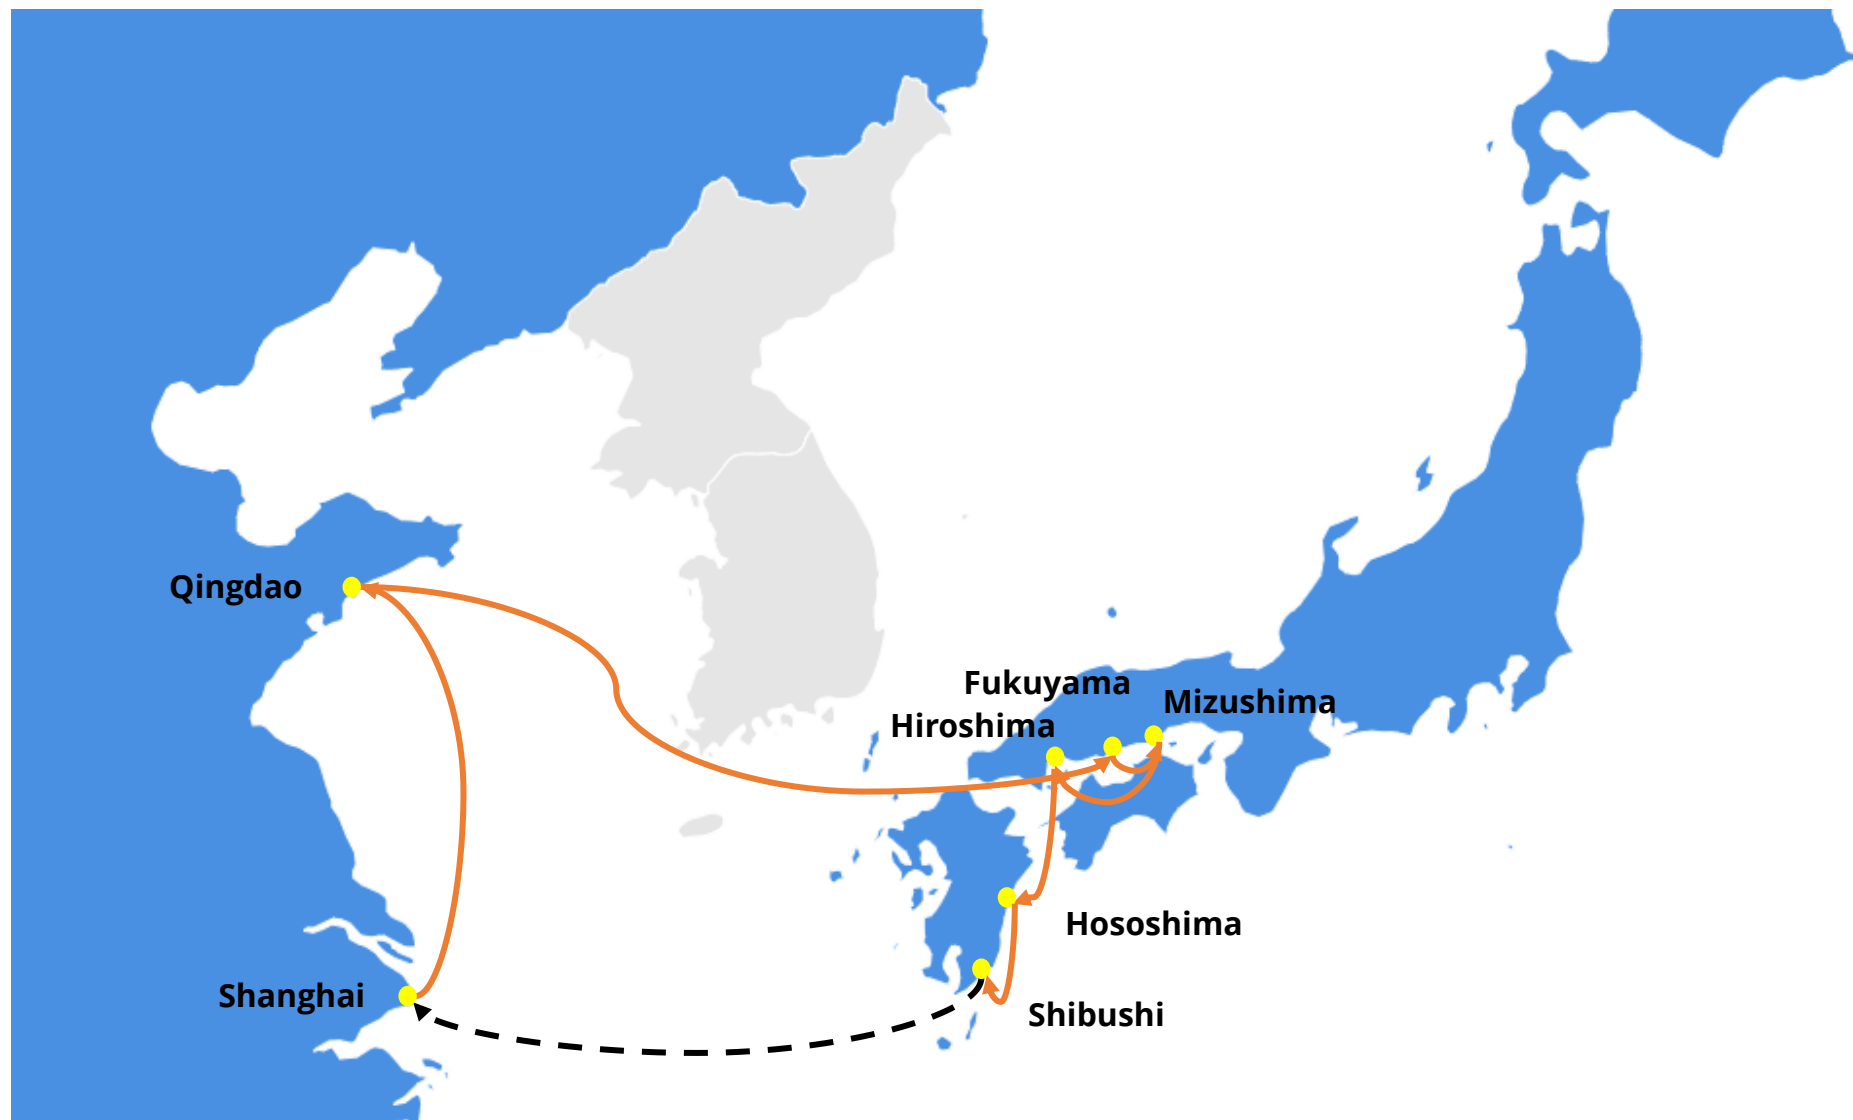

RCK01 : RCL JAPAN OUTPORT SERVICE

Rotation : CNSHA - CNTAO - JPFKY - JPMIZ - JPHIJ - JPHSM - JPSBS - CNSHA

RCK01 : RCL JAPAN OUTPORT SERVICE

Rotation : CNSHA – CNTAO – JPFKY – JPMIZ – JPHIJ – JPHSM – JPSBS – CNSHA

Westbound

POL	Terminal	DAY	POD				
			JPMIZ	JPHIJ	JPHSM	JPSBS	CNSHA
			MON	TUE	WED	WED	SAT
JPFKY	INTERNATIONAL CONTAINER TERMINAL	MON	-	1	2	2	5
JPMIZ	TAMASHIMA	MON		1	2	2	5
JPHIJ	DEJIMA	TUE			1	1	4
JPHSM	HOSOSHIMA-KO KOKUSAI CONTAINER TERMINAL	WED				-	3
JPSBS	TOYOFUTO	WED					3

Eastbound

POL	Terminal	DAY	POD	
			CNTAO	JPFKY
			FRI	MON
CNSHA	ZHENDONG CONTAINER TERMINAL (WAI GAO QIAO 2)	THU	1	4
CNTAO	QINGDAO QIANWAN CONTAINER TERMINAL LIMITED	FRI		3