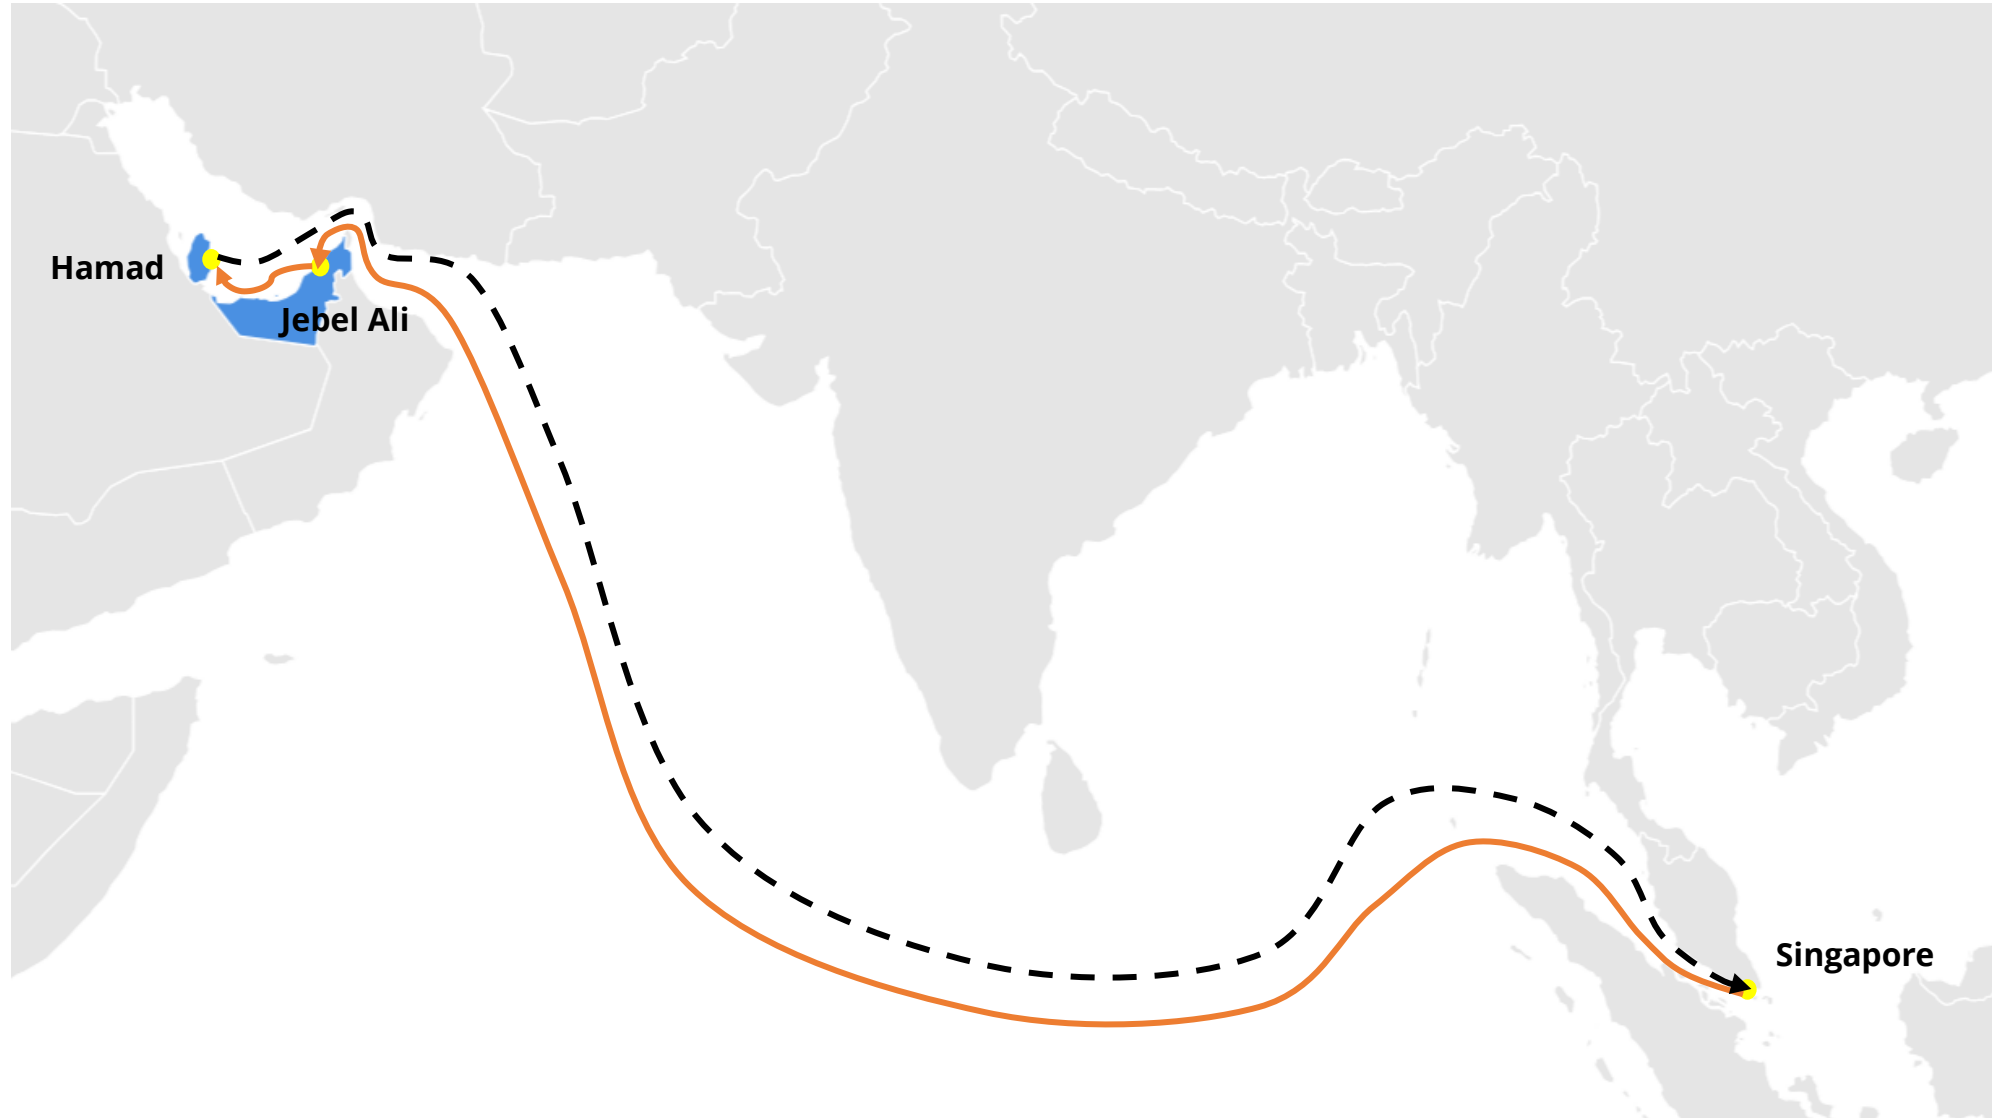

RME : RCL MIDDLE EAST EXPRESS

Rotation : SGSIN - AEDXB - QAHMD

Frequency : 1 sailing per cycle

RME : RCL MIDDLE EAST EXPRESS

Rotation : SGSIN – AEDXB – QAHMD

Frequency : 1 sailing per cycle

POL	Terminal	DAY	POD		
			SGSIN	AEDXB	QAHMD
			MON	SAT	MON
SGSIN	KEPPEL TERMINAL	MON	1	12	14
AEDXB	JEBEL ALI CONTAINER TERMINAL (Terminal 1)	SAT			
QAHMD	Q TERMINALS	MON			