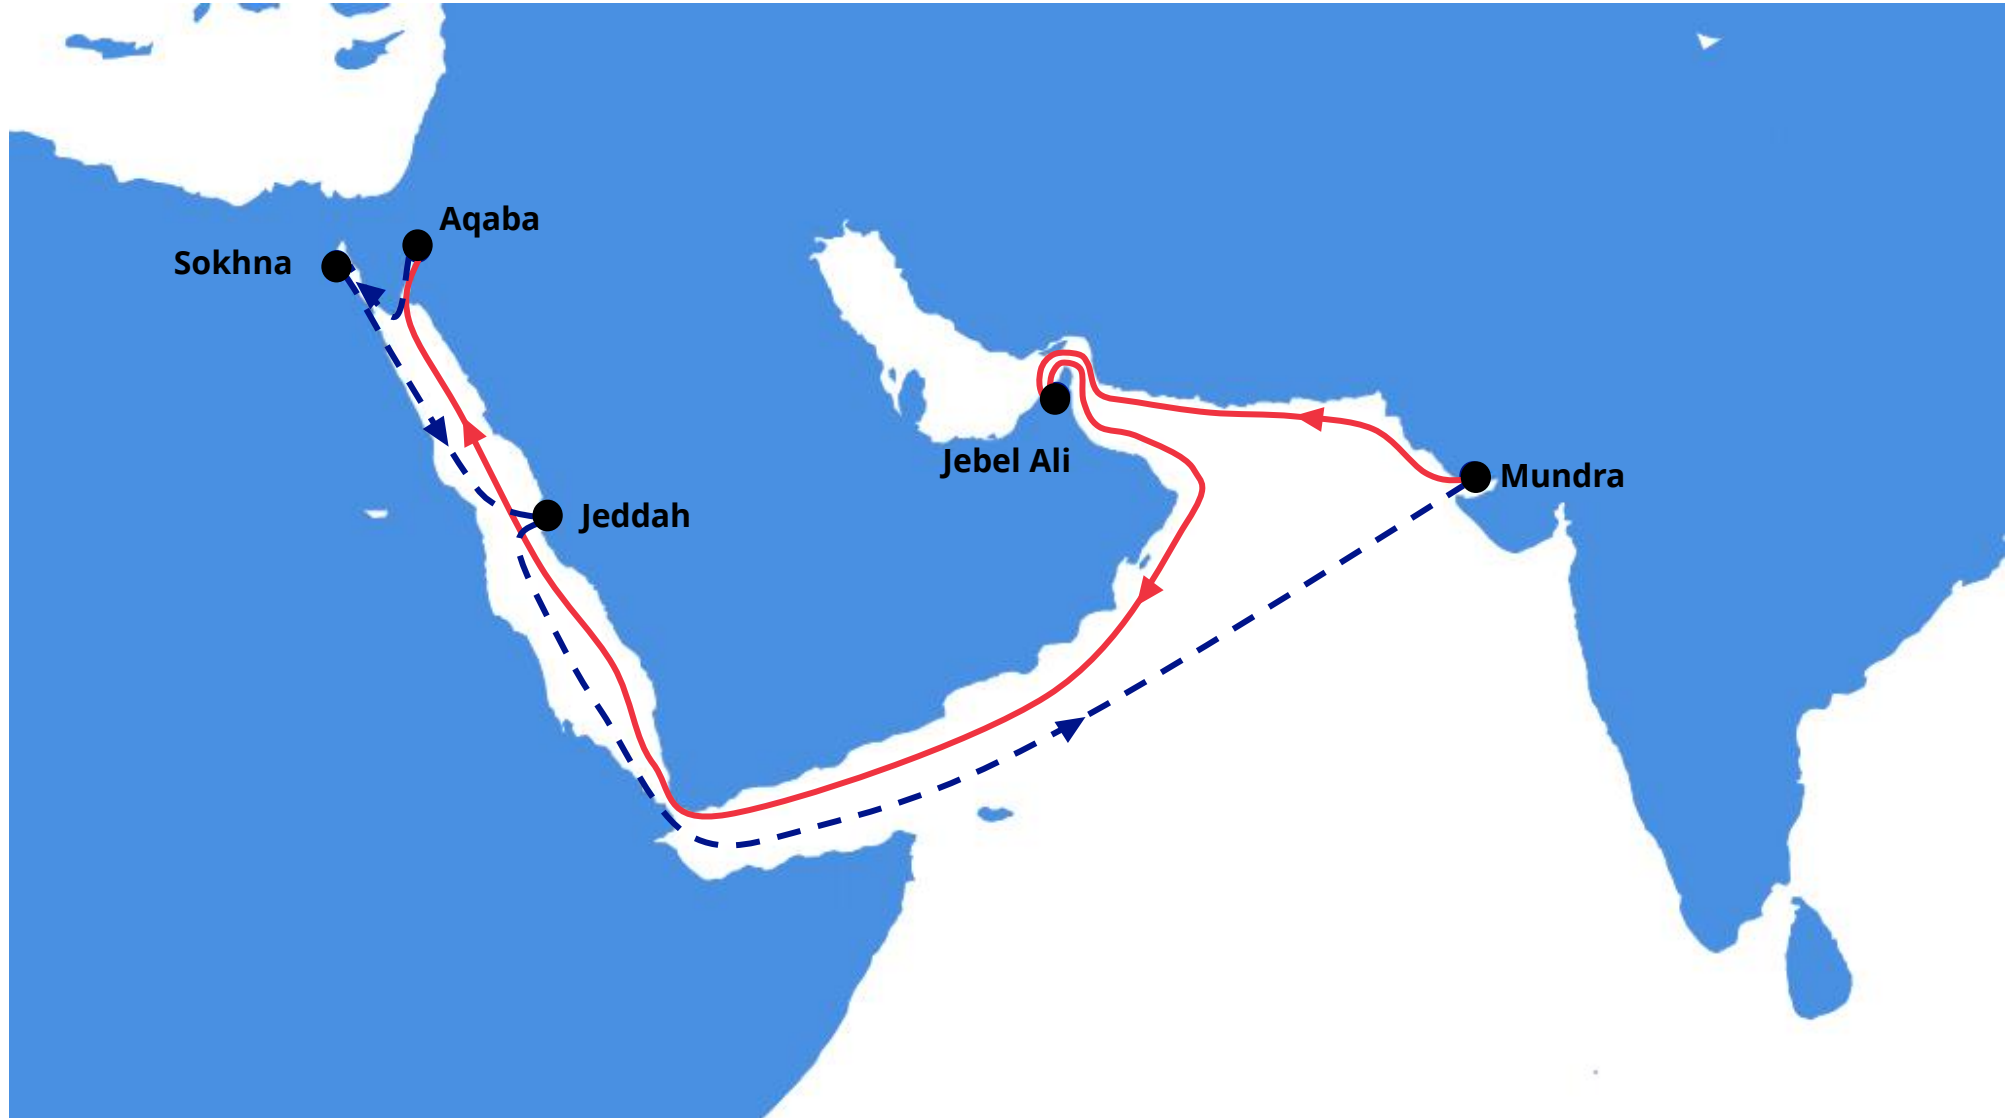

RGR3 : RCL Gulf - Red Sea Service 3

Rotation : INMUN - AEDXB - JOAQJ - EGSOK - SAJED - INMUN

Frequency : 1 sailing per week

RGR3 : RCL Gulf - Red Sea Service 3

Rotation : INMUN - AEDXB - JOAQJ - EGSOK - SAJED - INMUN

Frequency : 1 sailing per week

Westbound

POL	Terminal	DAY	POD			
			AEDXB	JOAQJ	EGSOK	SAJED
			MON	WED	FRI	MON
INMUN	Adani Container Terminal CT2	TUE	6	15	17	20
AEDXB	DP World Jebel Ali Terminal 1 and Terminal 3	TUE	-	8	10	13

Eastbound

POL	Terminal	DAY	POD			
			EGSOK	SAJED	INMUN	AEDXB
			FRI	MON	MON	MON
JOAQJ	Aqaba Container Terminal	THU	1	4	11	18
EGSOK	Sokhna Container Terminal	SAT	-	2	9	16
SAJED	Jeddah Islamic Port (SCT - South Container Terminal)	TUE	-	-	6	13