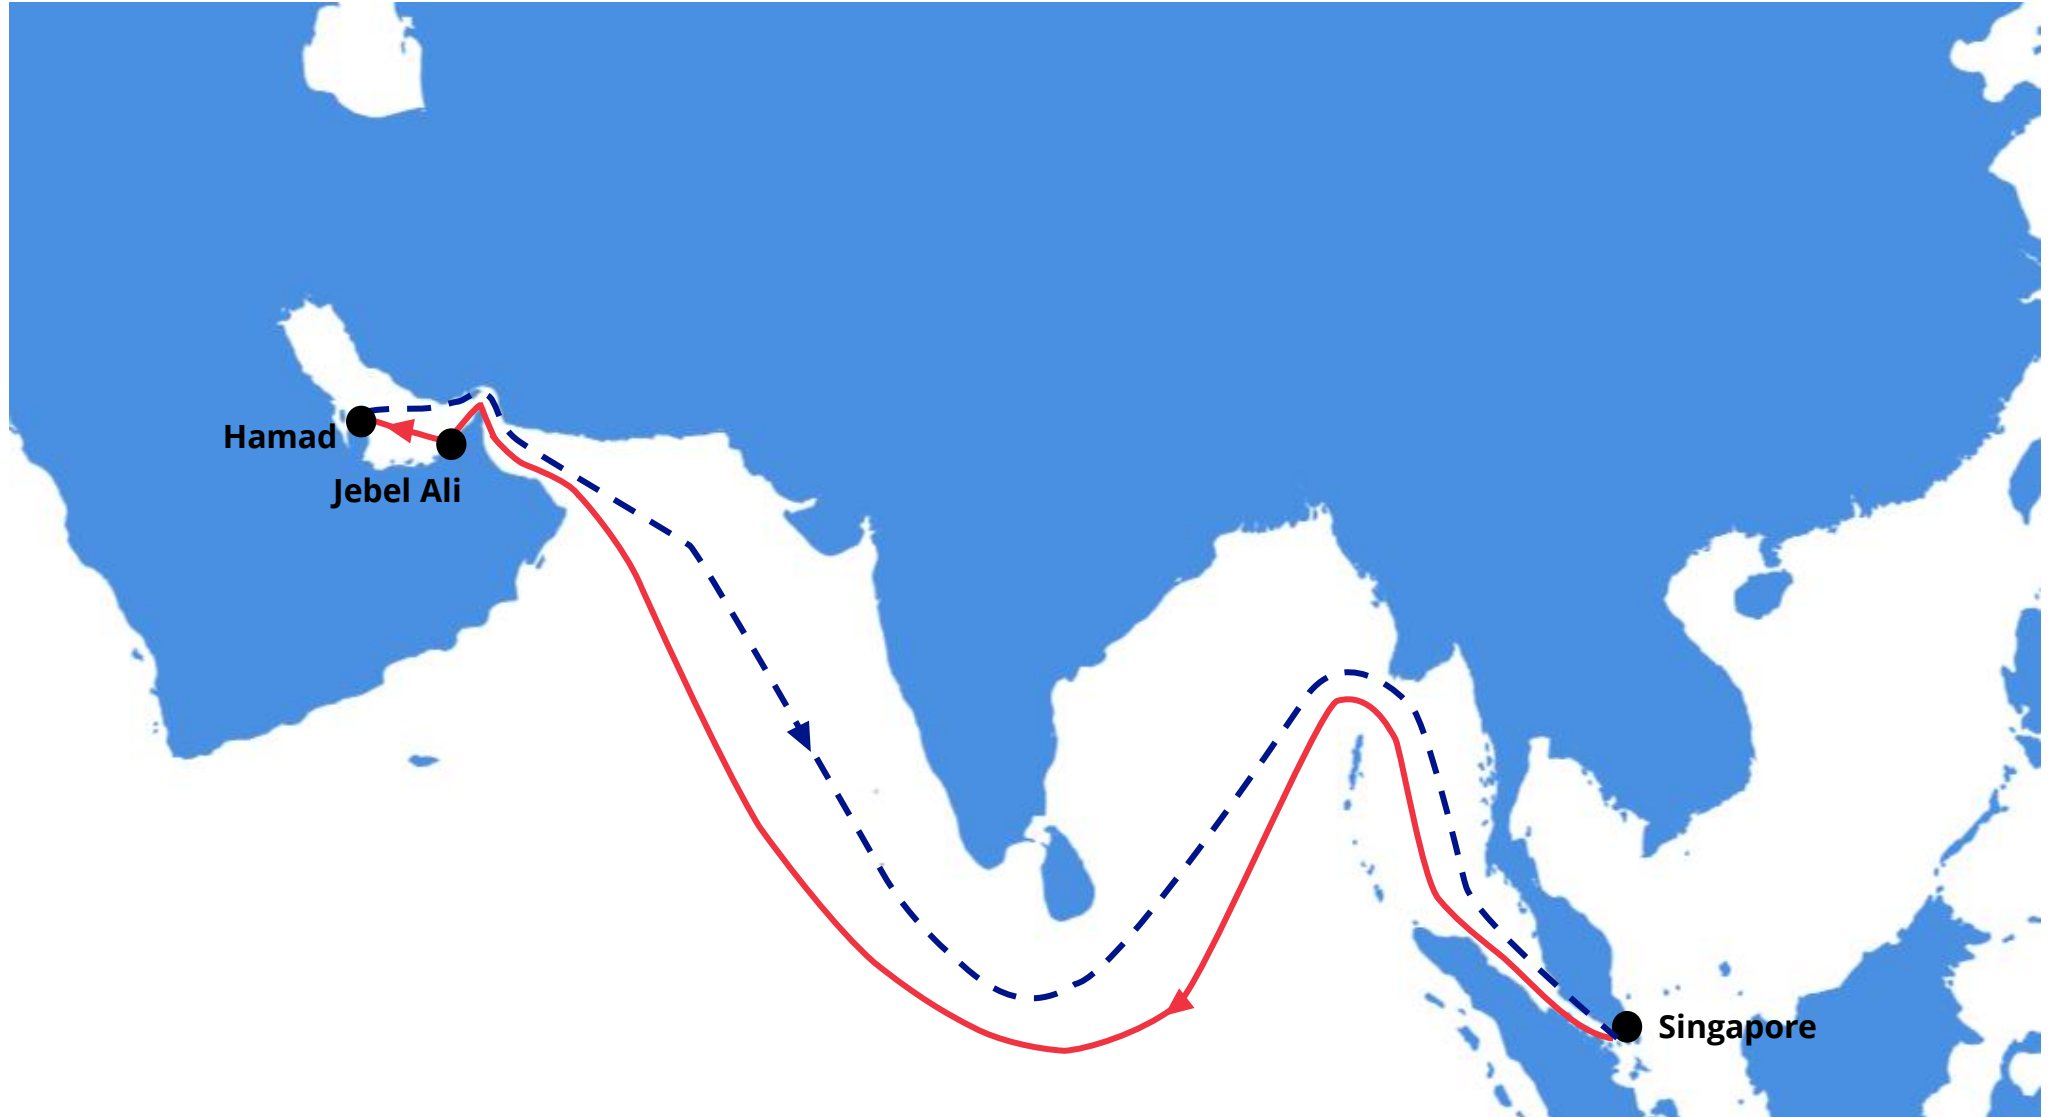

RME : RCL MIDDLE EAST EXPRESS

Rotation : SGSIN - AEDXB - QAHMD

Frequency : 1 sailing per cycle

RME : RCL MIDDLE EAST EXPRESS

Rotation : SGSIN – AEDXB – QAHMD

Frequency : 1 sailing per cycle

POL	Terminal	DAY	POD		
			SGSIN	AEDXB	QAHMD
			MON	SAT	MON
SGSIN	KEPPEL TERMINAL	MON	1	12	14
AEDXB	JEBEL ALI CONTAINER TERMINAL (Terminal 1)	SAT			
QAHMD	Q TERMINALS	MON			