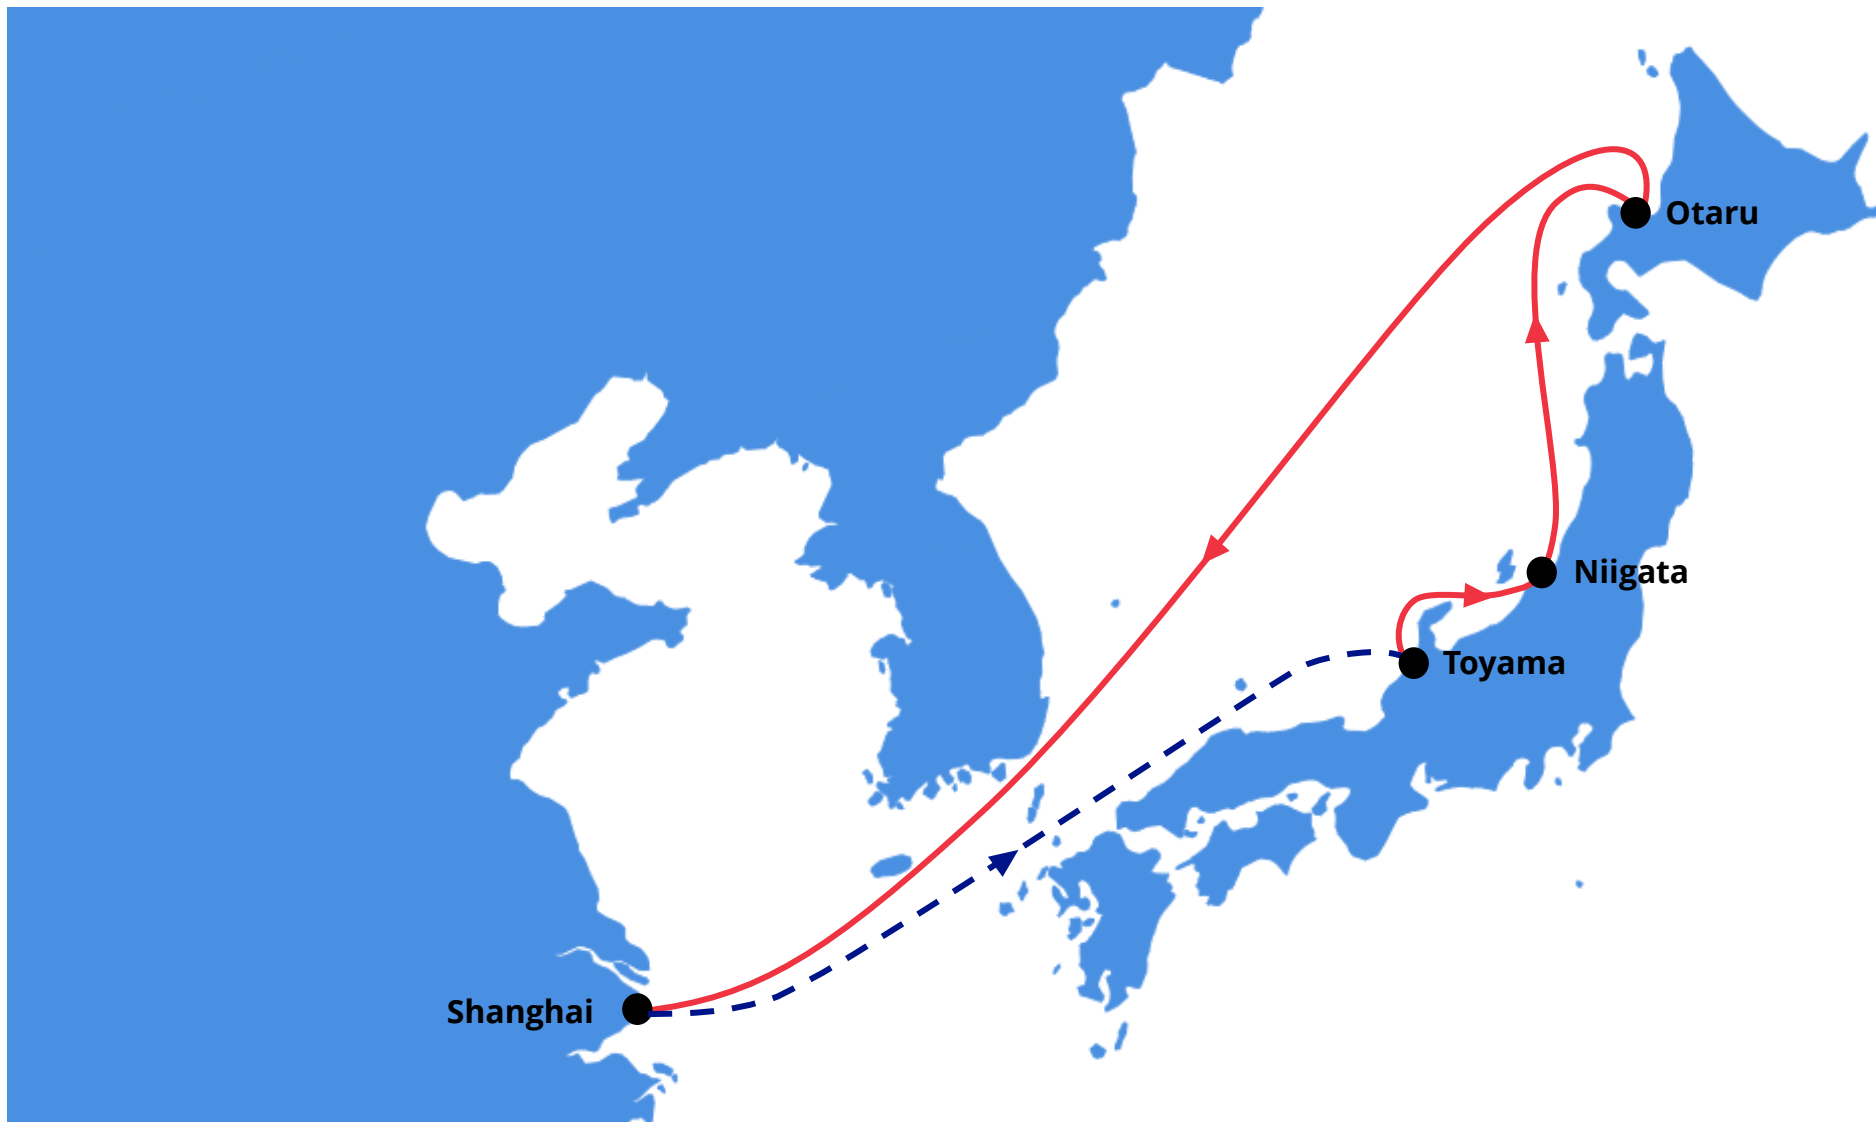

RCK8 : RCL JAPAN OUTPORT SERVICE

Rotation : JPTOY - JPKIJ - JPOTR - CNSHA - JPTOY

RCK8 : RCL JAPAN OUTPORT SERVICE

Rotation : JPTOY - JPKIJ - JPOTR - CNSHA

POL	Terminal	DAY	POD		
			JPKIJ	JPOTR	CNSHA
JPTOY	FUSHIKITTOYAMA PORT SHINMINATO AREA INTERNATIONAL TERMINAL	MON	1	2	11
JPKIJ	NIIGATA HIGASHIKO CONTAINER TERMINAL	TUE		1	10
JPOTR	MINATOMACHI CONTAINER YARD	WED			9

Rotation : CNSHA - JPTOY

POL	Terminal	DAY	POD
			JPTOY
CNSHA	PUDONG TERMINAL - WAI GAO QIAO 1	FRI	3