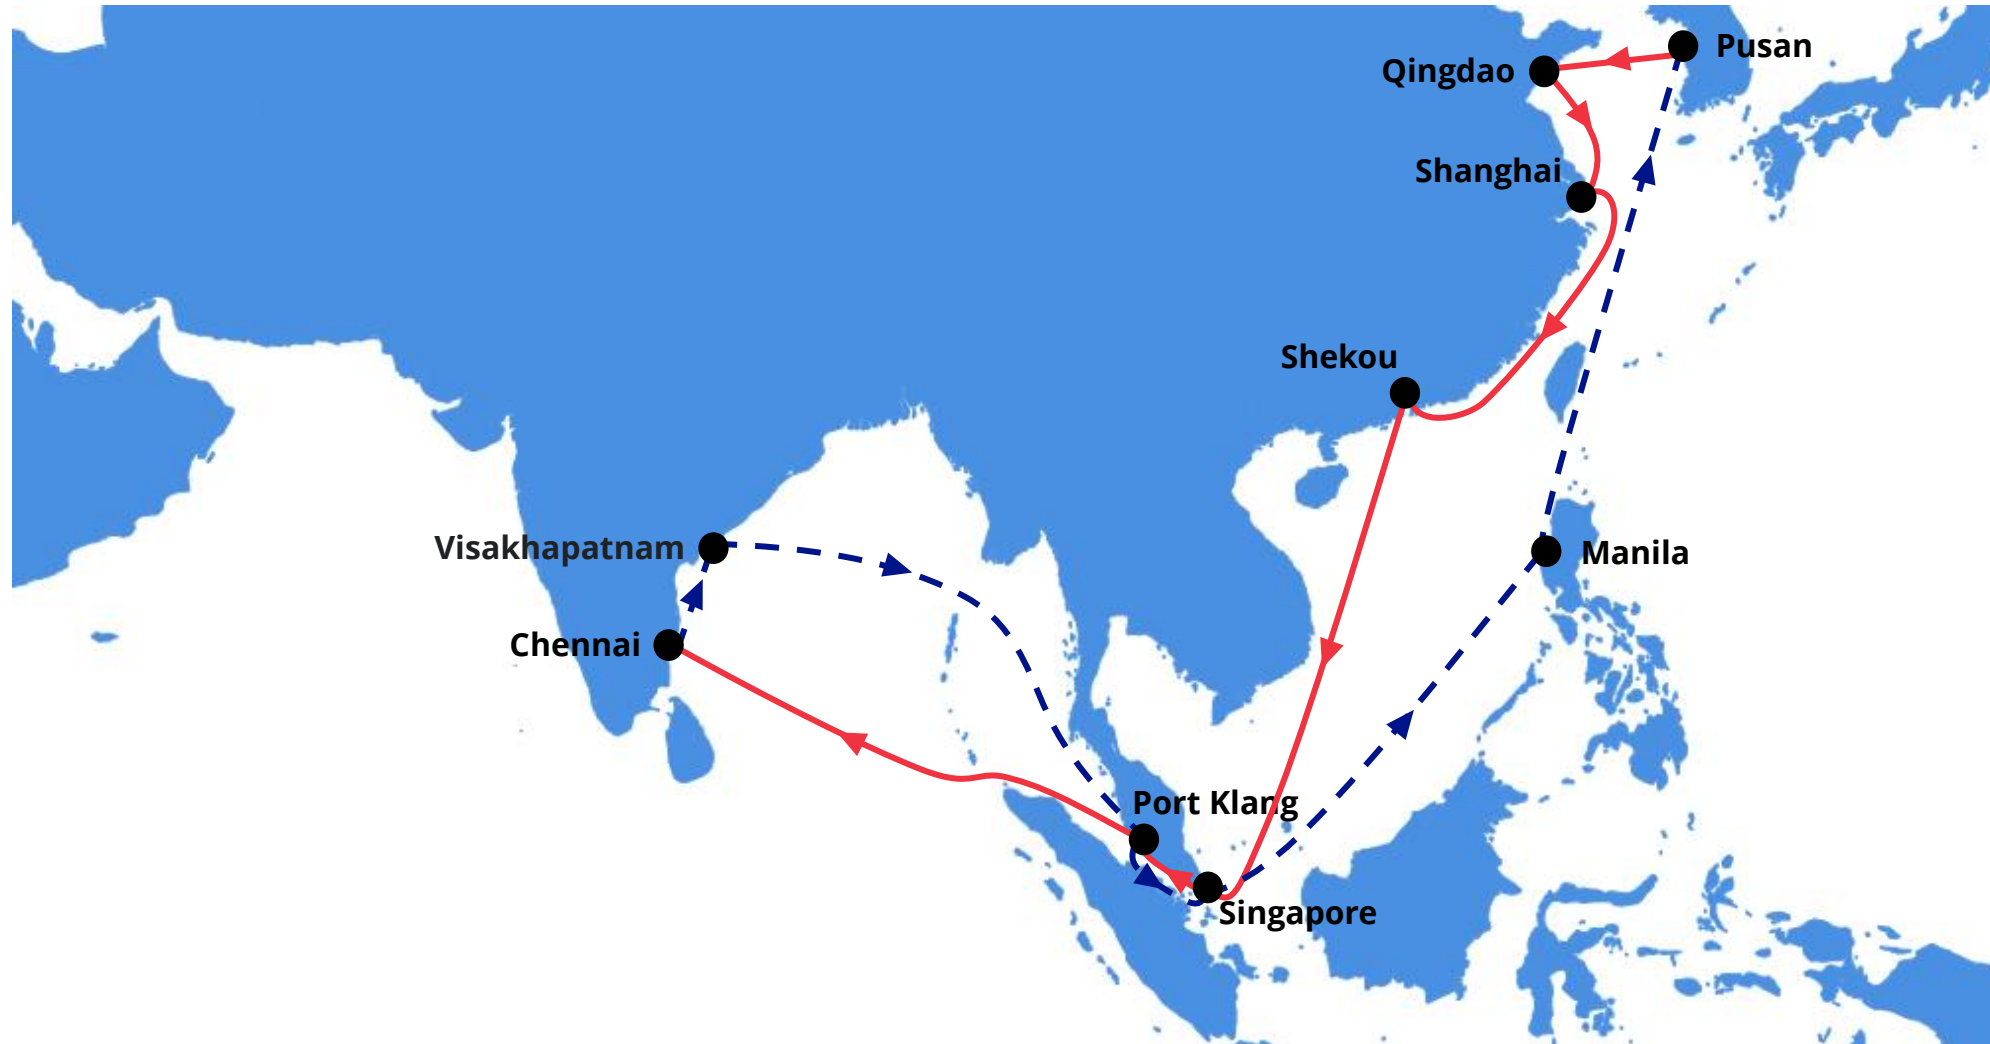

RFM3 : RCL FAR EAST – MADRAS SERVICE

Rotation :

Frequency : 1 Sailing per week

KRPUS - CNTAO - CNSHA - CNSHK - SGSIN - MYPKG - INMAA - INVTZ - MYPKG - SGSIN - PHMNL - KRPUS

RFM3 : RCL FAR EAST – MADRAS SERVICE

Frequency : 1 Sailing per week

Rotation : KRPUS - CNTAO - CNSHA - CNSHK - SGSIN - MYPKG - INMAA - INVTZ

POL	Terminal	POD							
		CNTAO	CNSHA	CNSHK	SGSIN	MYPKG	INMAA	INVTZ	
		DAY	SAT	MON	FRI	WED	FRI	THU	MON
KRPUS	Busan Port Terminal	FRI	1	3	7	12	14	20	24
CNTAO	Qingdao Qianwan Container Terminal	SUN		1	5	10	12	18	22
CNSHA	Zhendong Container Tml (WAI GAO QIAO 2)	TUE			3	8	10	16	20
CNSHK	Chiwan Container Terminal	FRI				5	7	13	17
SGSIN	Keppel Terminal (PSA)	THU					1	7	11
MYPKG	West Port Malaysia	SAT						5	9

Rotation : INMAA - INVTZ - MYPKG - SGSIN - PHMNL - KRPUS

POL	Terminal	POD					
		INVTZ	MYPKG	SGSIN	PHMNL	KRPUS	
		DAY	MON	SAT	MON	SAT	THU
INMAA	Chennai International Terminals (CITPL)	SUN	1	6	8	13	18
INVTZ	Viskha Container Terminal	TUE		4	6	11	16
MYPKG	West Port Malaysia	SUN			1	6	11
SGSIN	Keppel Terminal (PSA)	TUE				4	9
PHMNL	Manila North Harbour	SUN					4