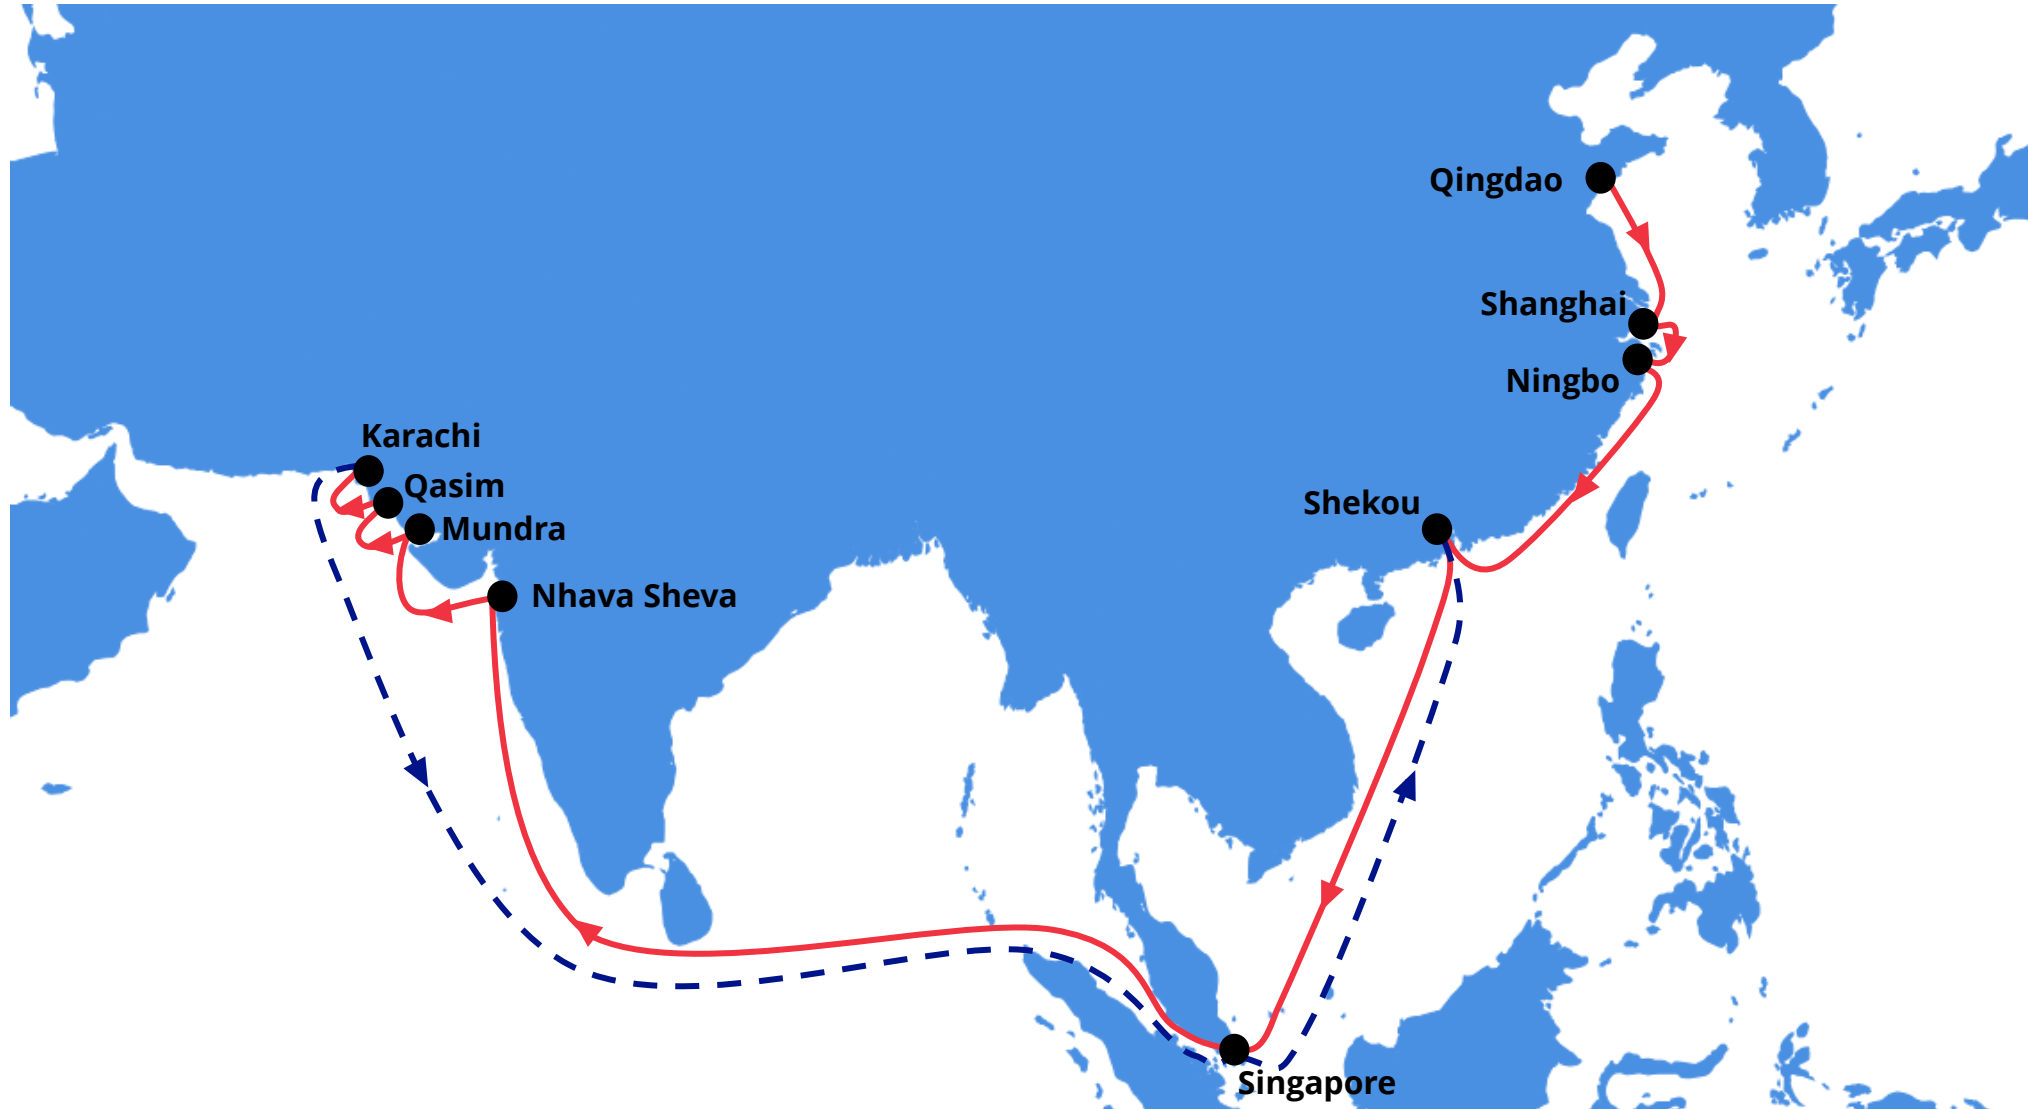

RNI5 : RCL NORTH CHINA STRAITS - INDIA SERVICE

Rotation : CNTAO - CNSHA - CNNGB - CNSHK - SGSIN - INNSA - INMUN - PKBQM - PKKHI - SGSIN - CNSHK

RNI5 : RCL NORTH CHINA STRAITS – INDIA SERVICE

Rotation : CNTAO – CNSHA – CNNGB – CNSHK – SGSIN – INNSA – INMUN – PKBQM – PKKHI – SGSIN – CNSHK

POL	Terminal	DAY	POD							
			CNSHA	CNNGB	CNSHK	SGSIN	INNSA	INMUN	PKBQM	PKKHI
			MON	THU	MON	SUN	MON	WED	SAT	SUN
CNTAO	Qianwan United Container Terminal Limited	SAT	2	4	7	12	20	23	25	27
CNSHA	WAI GAO QIAO Terminal Phase 2	TUE		2	6	11	19	21	23	25
CNNGB	Meishan-Island Int'l Container Terminal (MSICT)	FRI			3	8	16	19	21	23
CNSHK	Guangzhou South China Ocean Gate	TUE				5	13	15	17	19
SGSIN	Port of Singapore Authority (PSA) Terminal	SUN					8	10	12	14

POL	Terminal	DAY	POD					
			INMUN	PKBQM	PKKHI	SGSIN	CNSHK	CNTAO
			WED	SAT	SUN	TUE	MON	FRI
INNSA	Nhava Sheva Int'l Container Terminal	TUE	2	5	7	15	20	24
INMUN	Adani CMA CGM CT4	THU		3	5	13	18	22
PKBQM	DPW T2	SUN			2	10	15	19
PKKHI	South Asia Container Terminal	MON				8	13	17
SGSIN	Port of Singapore Authority (PSA)	WED					5	9
CNSHK	Shekou Container Terminal Ltd	MON						4