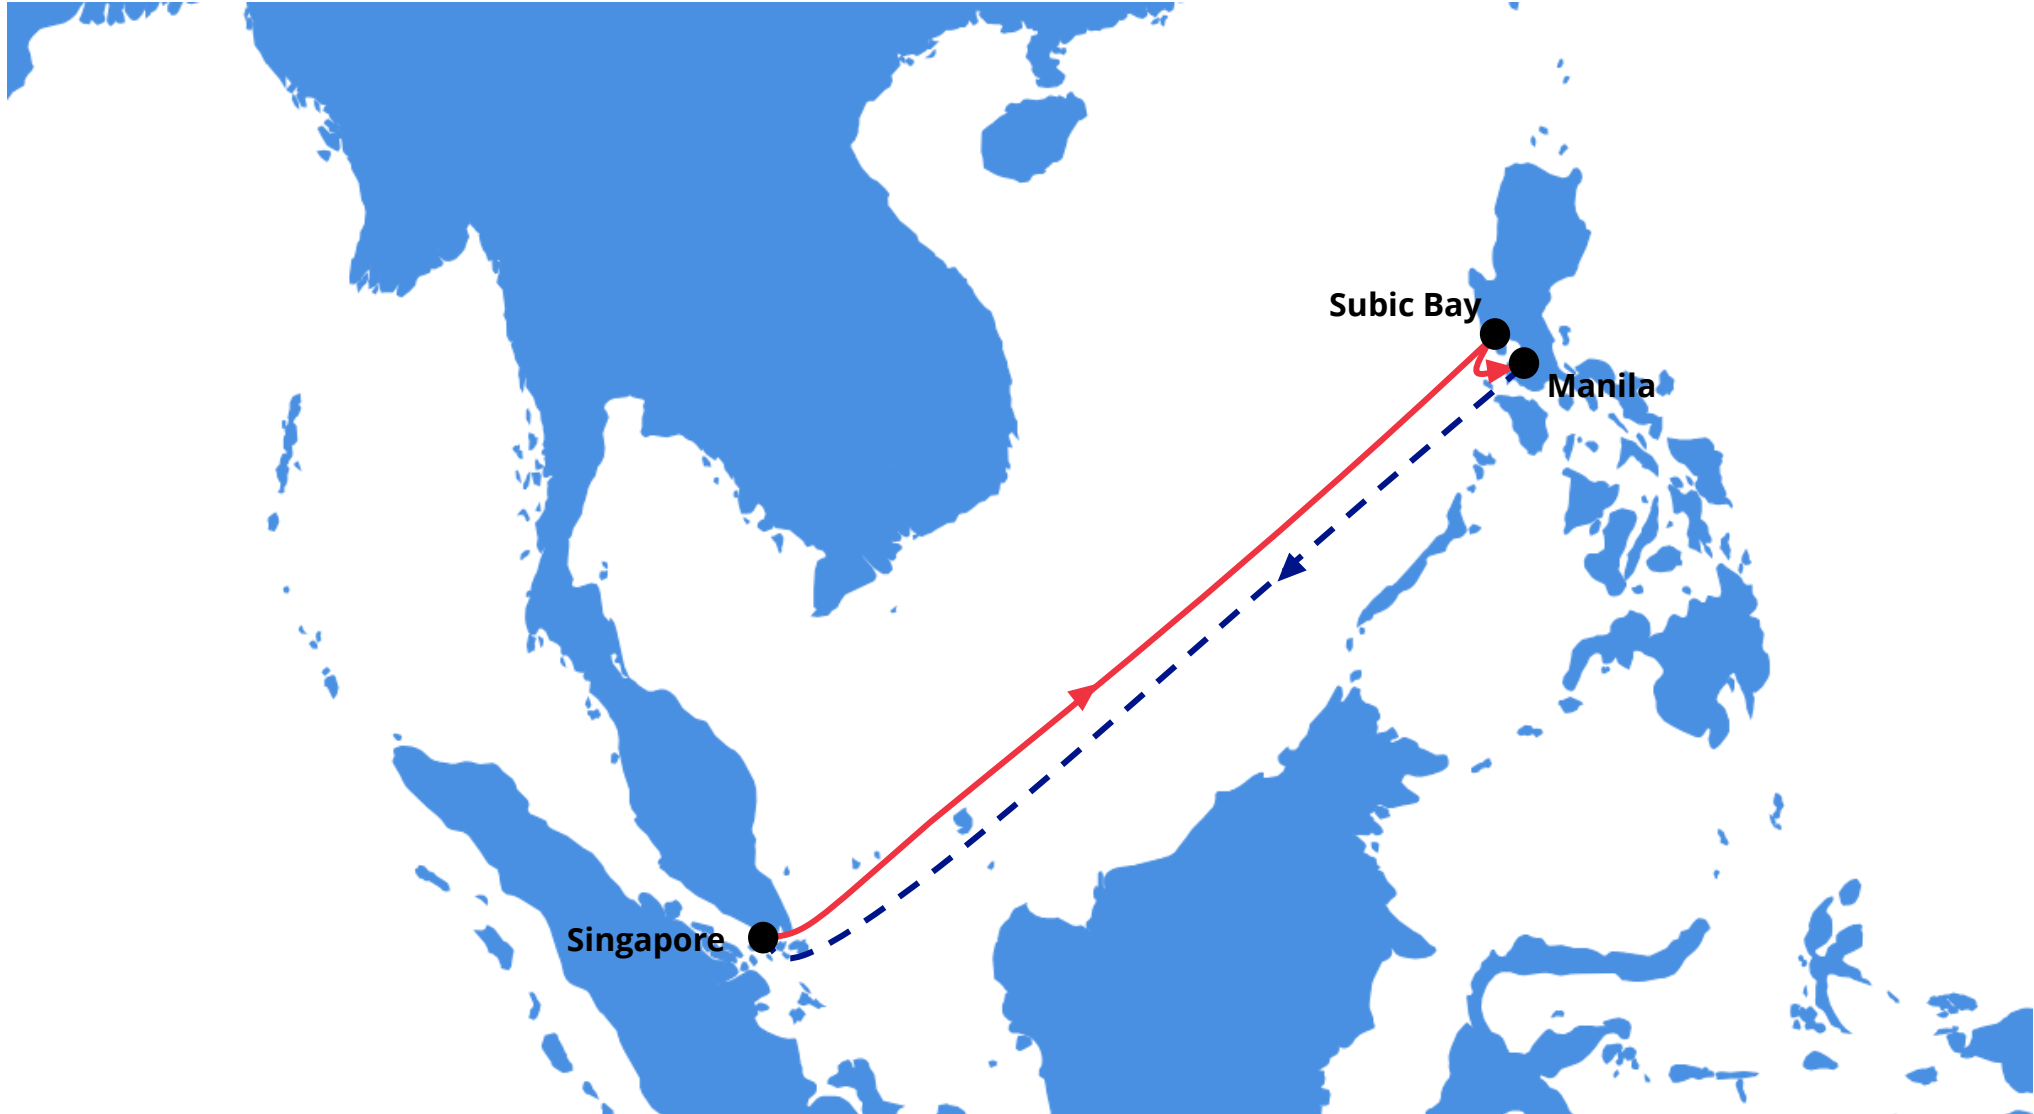

# RMN7 : RCL MANILA - SINGAPORE EXPRESS

Rotation : SGSIN - PHSFS - PHMNL - SGSIN

Frequency : 14 days r/t with 1 vessel

## RMN7 : RCL MANILA - SINGAPORE EXPRESS

Rotation : **SGSIN - PHSFS - PHMNL - SGSIN**

Frequency : **14 days r/t with 1 vessel**

POL		Terminal	POD			
			PHSFS	PHMNL	SGSIN	
			DAY	FRI	SUN	FRI
SGSIN	Pasir Panjang Terminal		FRI	7	9	14
PHSFS	ICTSI Subic Bay		SAT			
PHMNL	Manila North Harbour		MON			